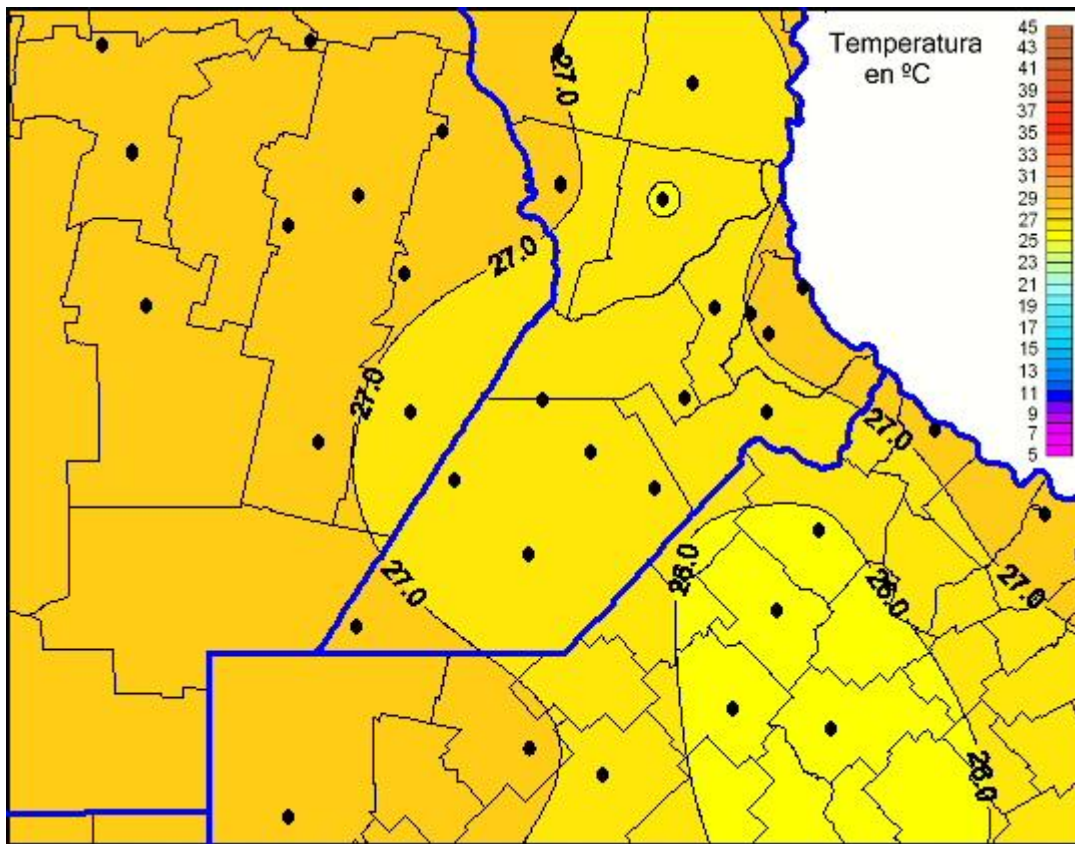

Temperaturas Máximas

Mapa de temperaturas máximas de las últimas 72 horas.
(Desde las 8:00AM hasta las 8:00AM). Se actualiza a las 10:00hs.