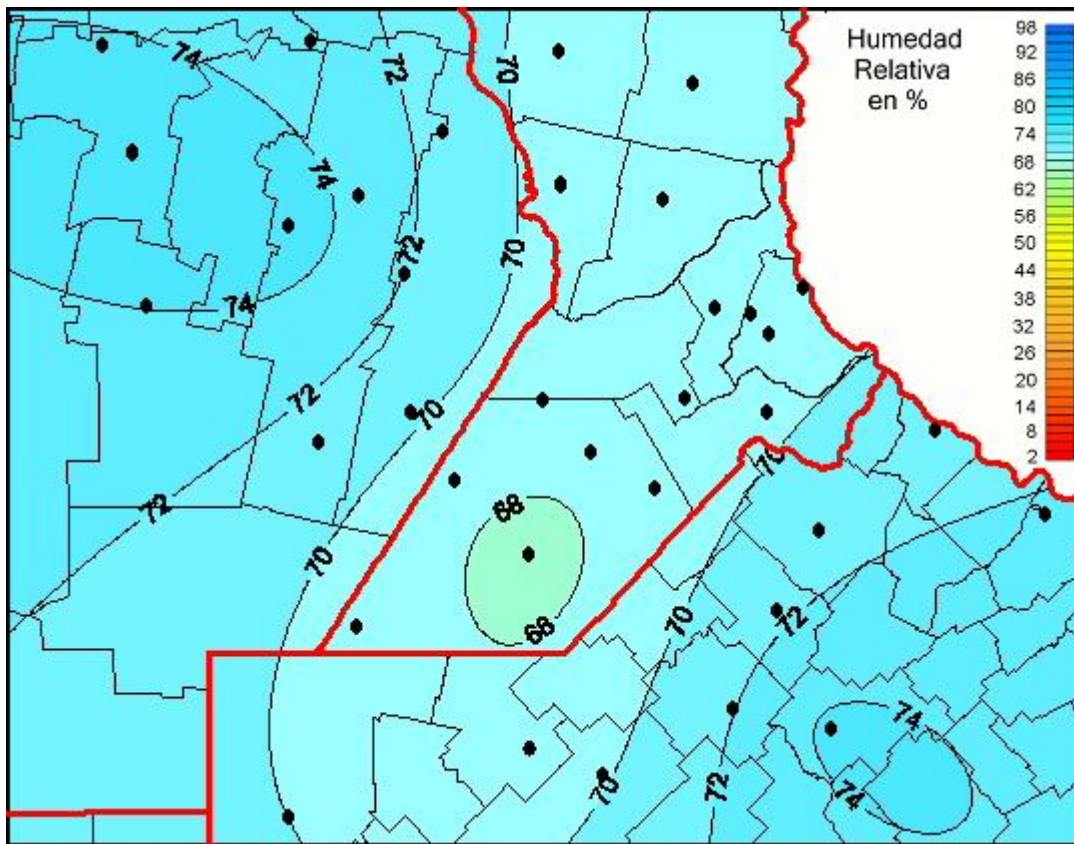

Humedad Relativa

Mapa de humedad relativa de las últimas 72 horas.
(Desde las 8:00AM hasta las 8:00AM). Se actualiza a las 10:00hs.