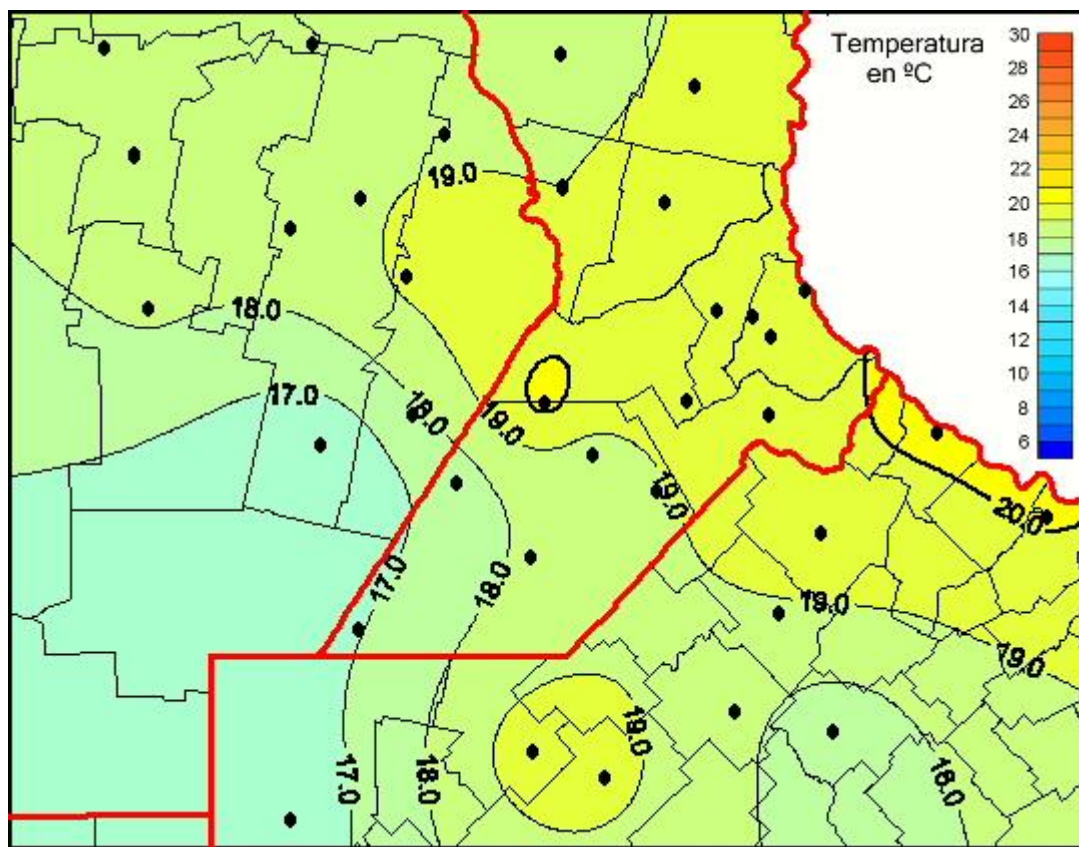

Temperaturas Medias

Mapa de temperaturas medias de las últimas 24 horas.
(Desde las 8:00AM hasta las 8:00AM). Se actualiza a las 10:00hs.