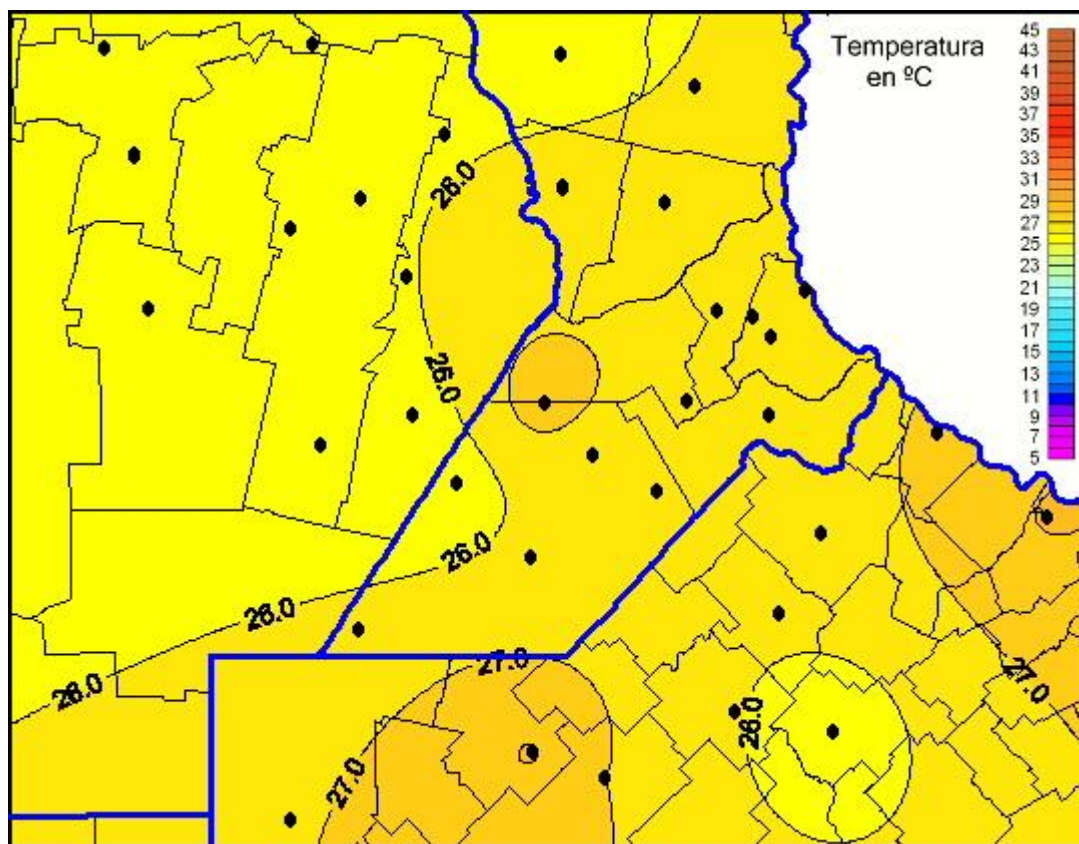

Temperaturas Máximas

Mapa de temperaturas máximas de las últimas 24 horas.
(Desde las 8:00AM hasta las 8:00AM). Se actualiza a las 10:00hs.