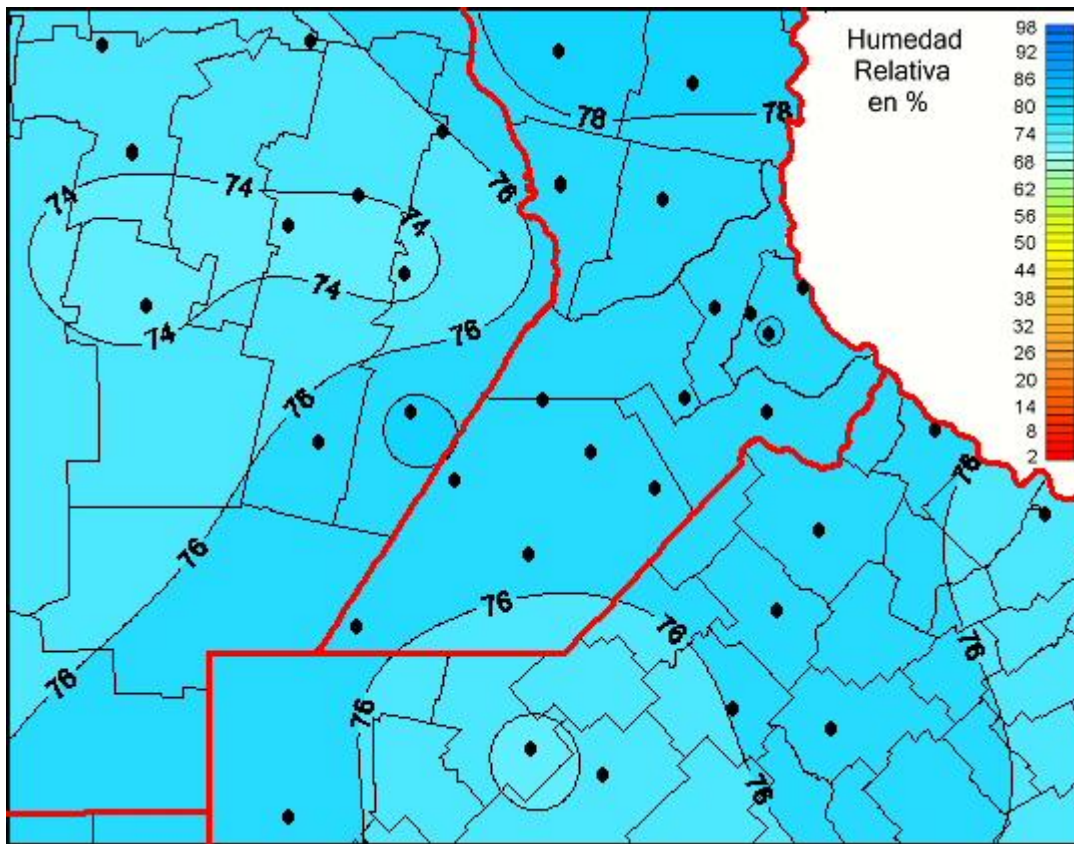

## Humedad Relativa

Mapa de humedad relativa de las las últimas 24 horas.  
(Desde las 8:00AM hasta las 8:00AM). Se actualiza a las 10:00hs.