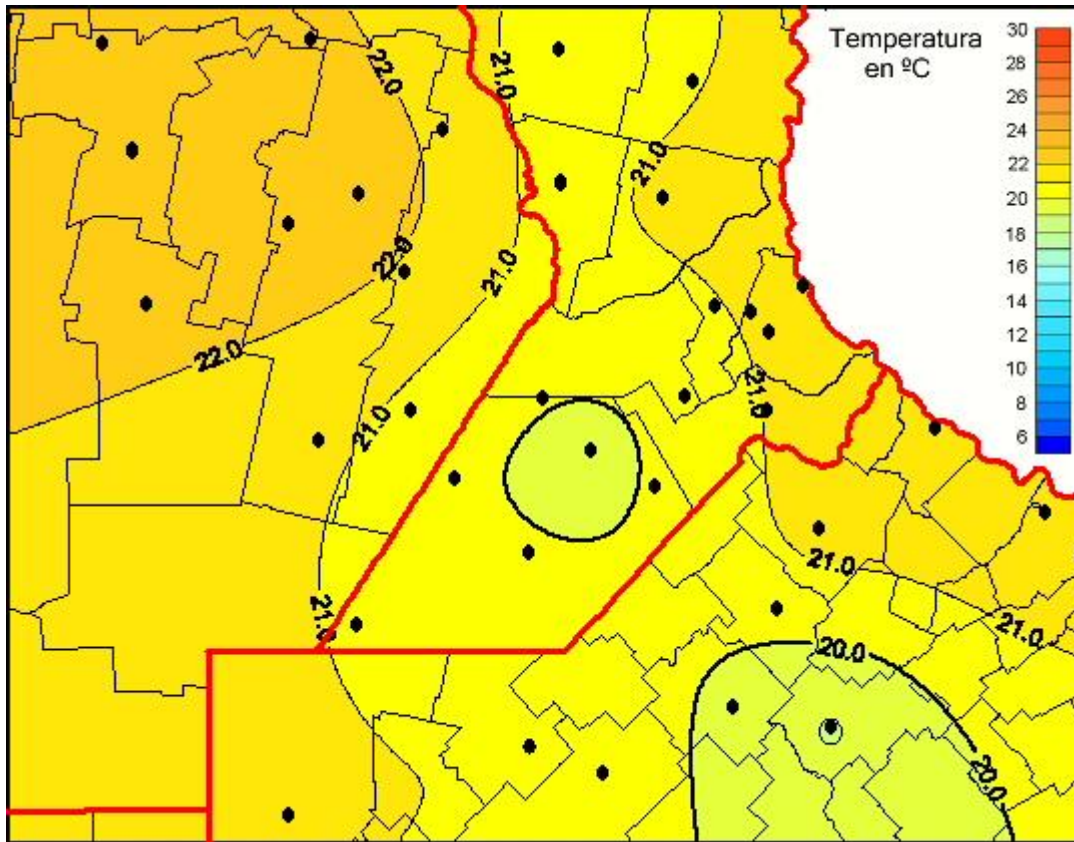

# Temperaturas Medias

Mapa de temperaturas medias de las las últimas 24 horas.  
(Desde las 8:00AM hasta las 8:00AM). Se actualiza a las 10:00hs.