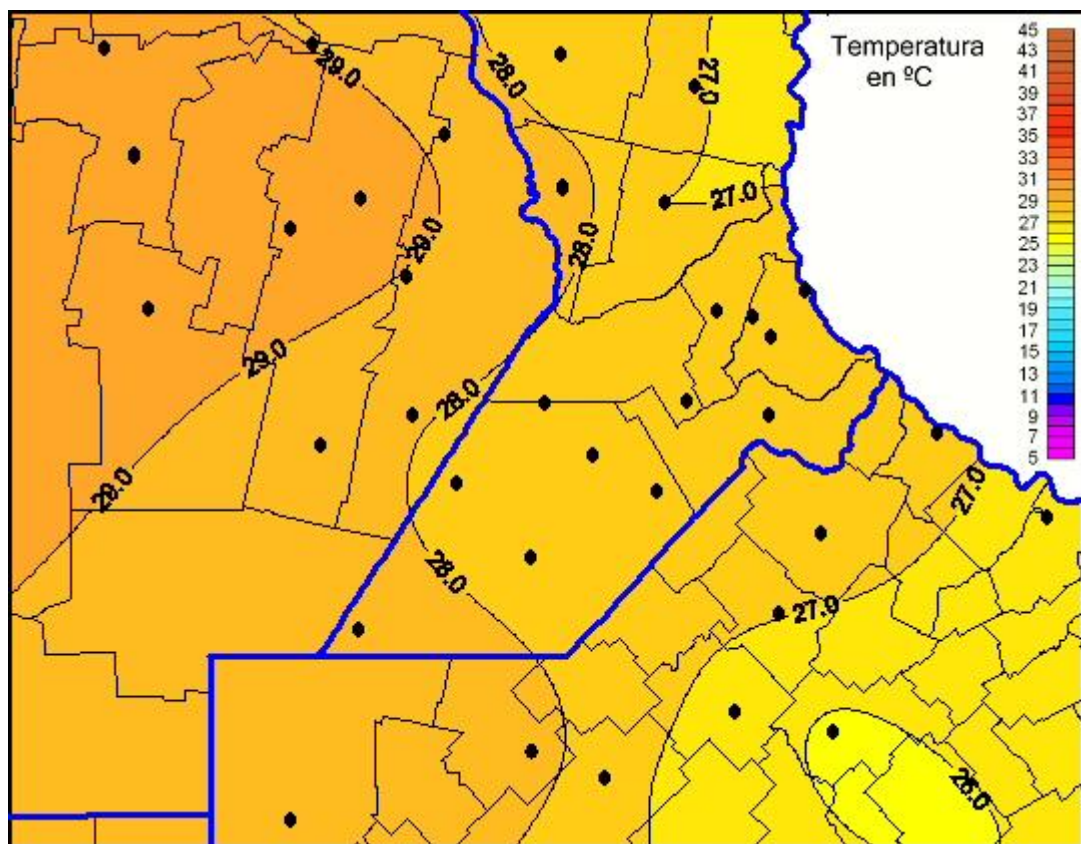

Temperaturas Máximas

Mapa de temperaturas máximas de las últimas 24 horas.
(Desde las 8:00AM hasta las 8:00AM). Se actualiza a las 10:00hs.