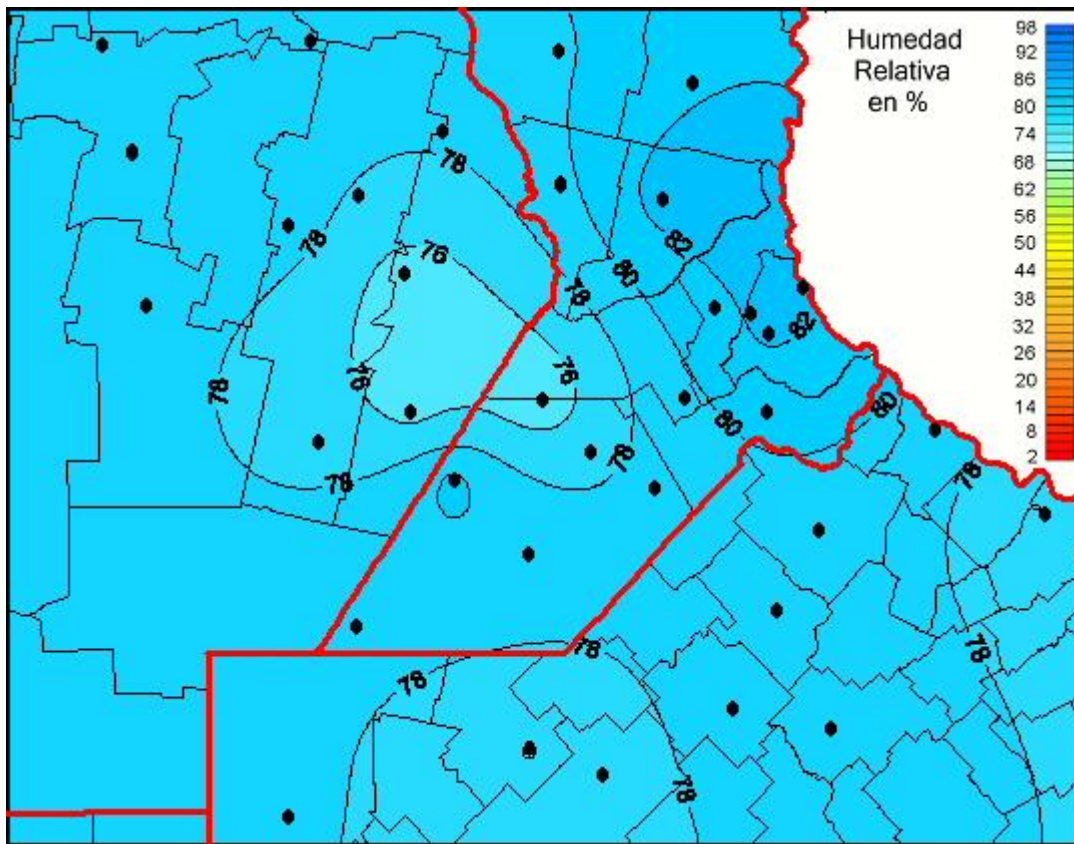

Humedad Relativa

Mapa de humedad relativa de las últimas 24 horas.
(Desde las 8:00AM hasta las 8:00AM). Se actualiza a las 10:00hs.