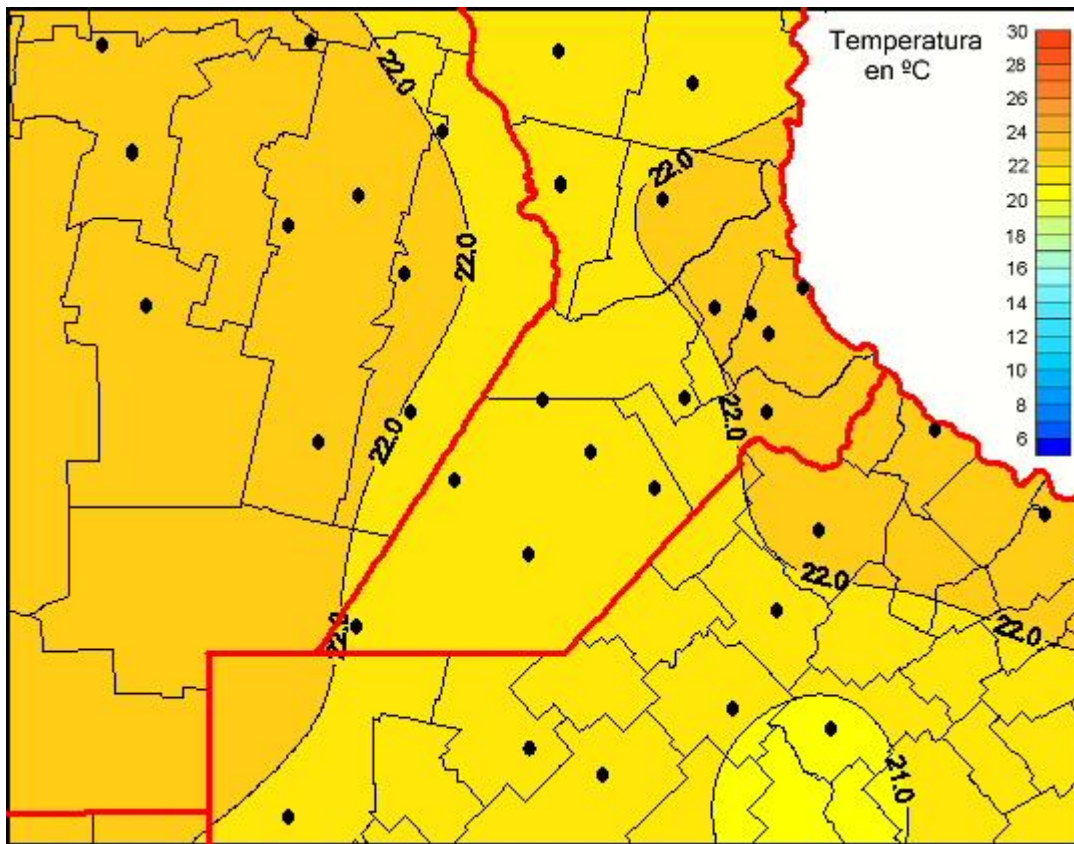

Temperaturas Medias

Mapa de temperaturas medias de las las últimas 24 horas.
(Desde las 8:00AM hasta las 8:00AM). Se actualiza a las 10:00hs.