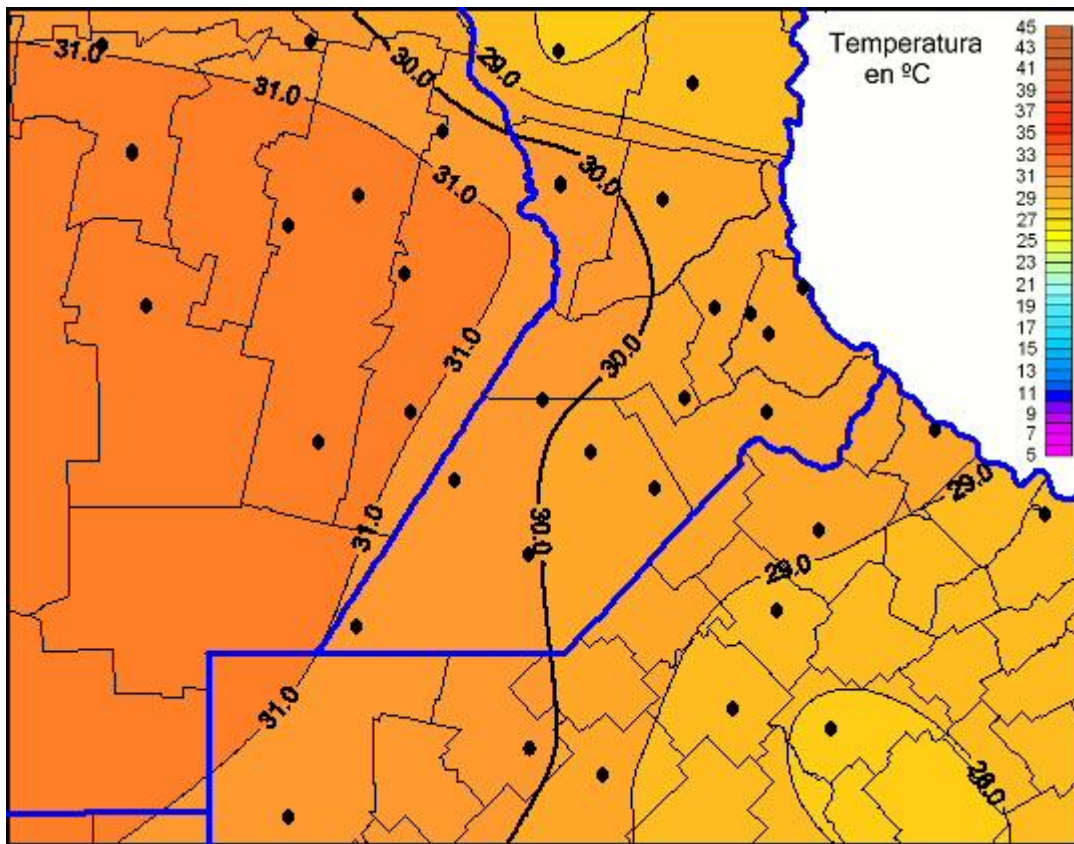

## Temperaturas Máximas

Mapa de temperaturas máximas de las las últimas 24 horas.  
(Desde las 8:00AM hasta las 8:00AM). Se actualiza a las 10:00hs.