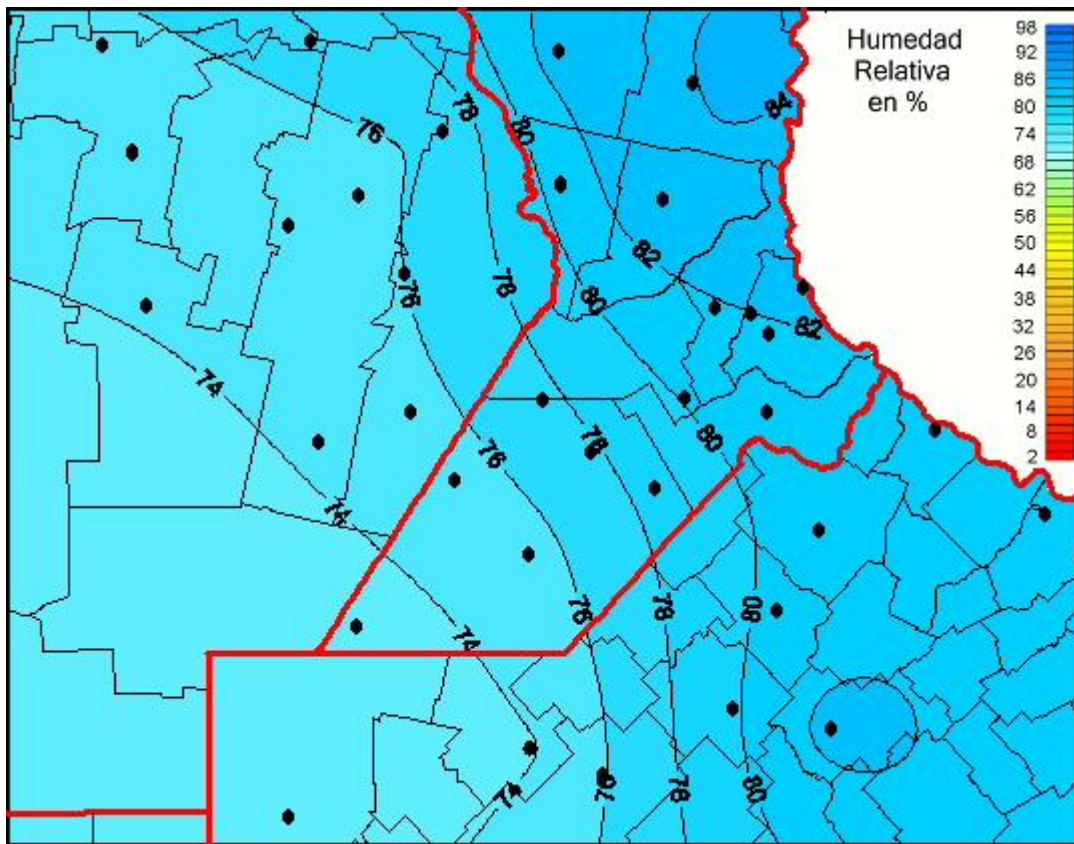

## Humedad Relativa

Mapa de humedad relativa de las últimas 24 horas.  
(Desde las 8:00AM hasta las 8:00AM). Se actualiza a las 10:00hs.