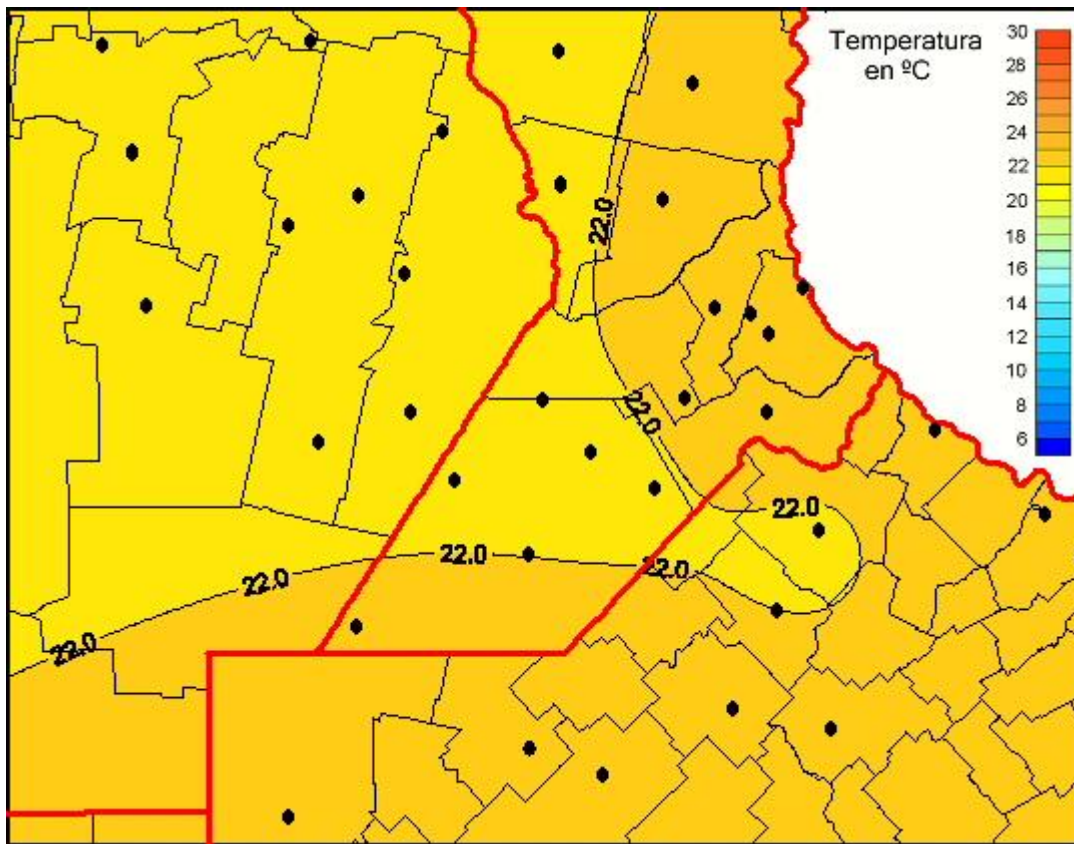

Temperaturas Medias

Mapa de temperaturas medias de las las últimas 96 horas.
(Desde las 8:00AM hasta las 8:00AM). Se actualiza a las 10:00hs.