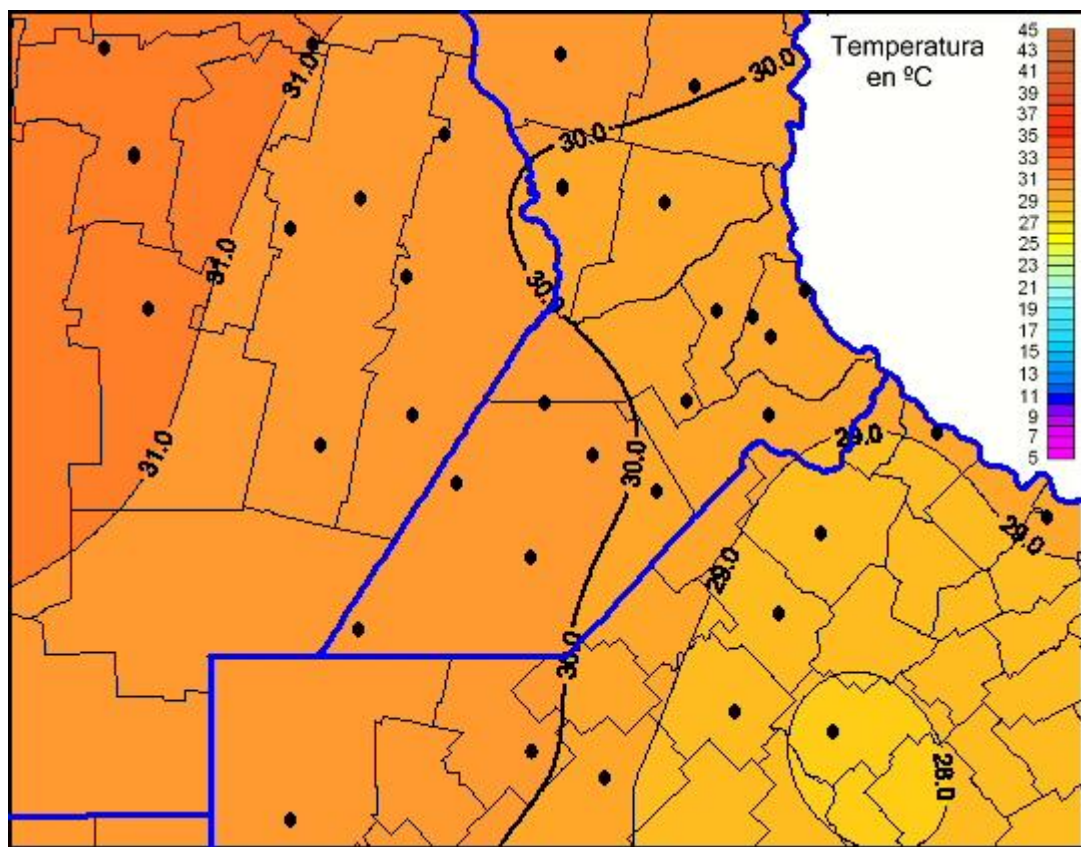

## Temperaturas Máximas

Mapa de temperaturas máximas de las las últimas 96 horas.  
(Desde las 8:00AM hasta las 8:00AM). Se actualiza a las 10:00hs.