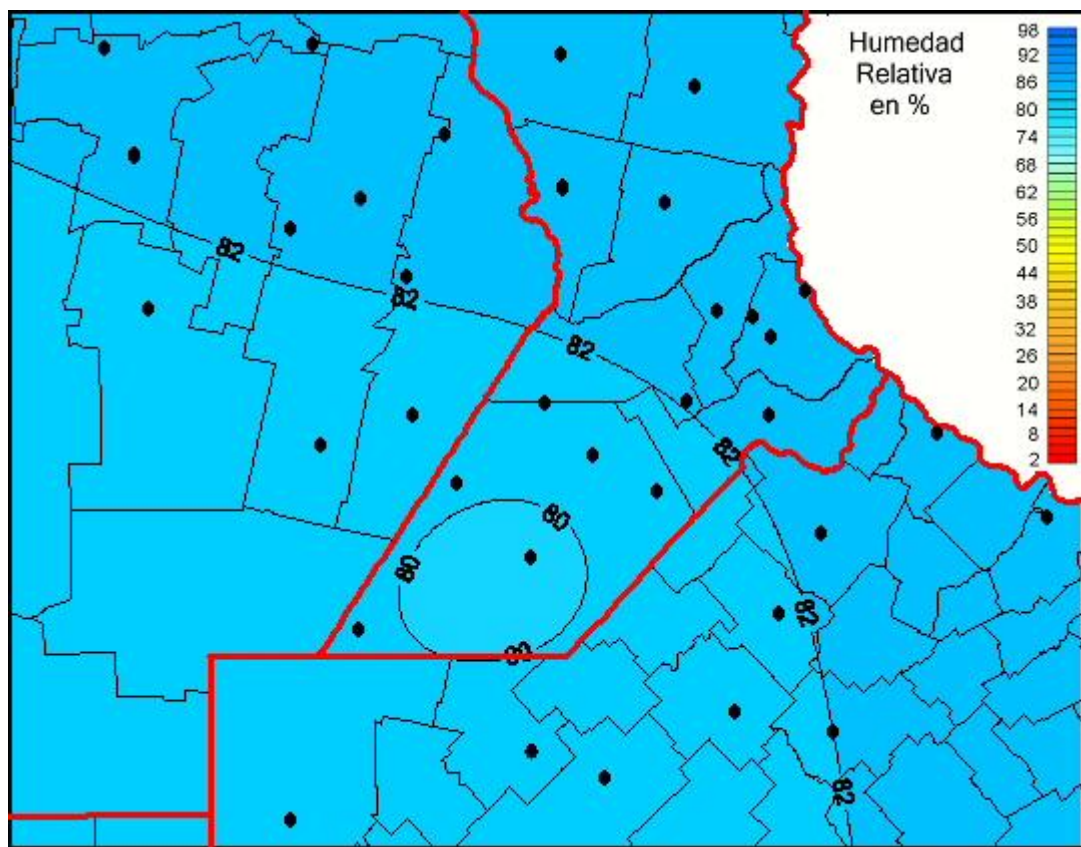

Humedad Relativa

Mapa de humedad relativa de las las últimas 96 horas.
(Desde las 8:00AM hasta las 8:00AM). Se actualiza a las 10:00hs.