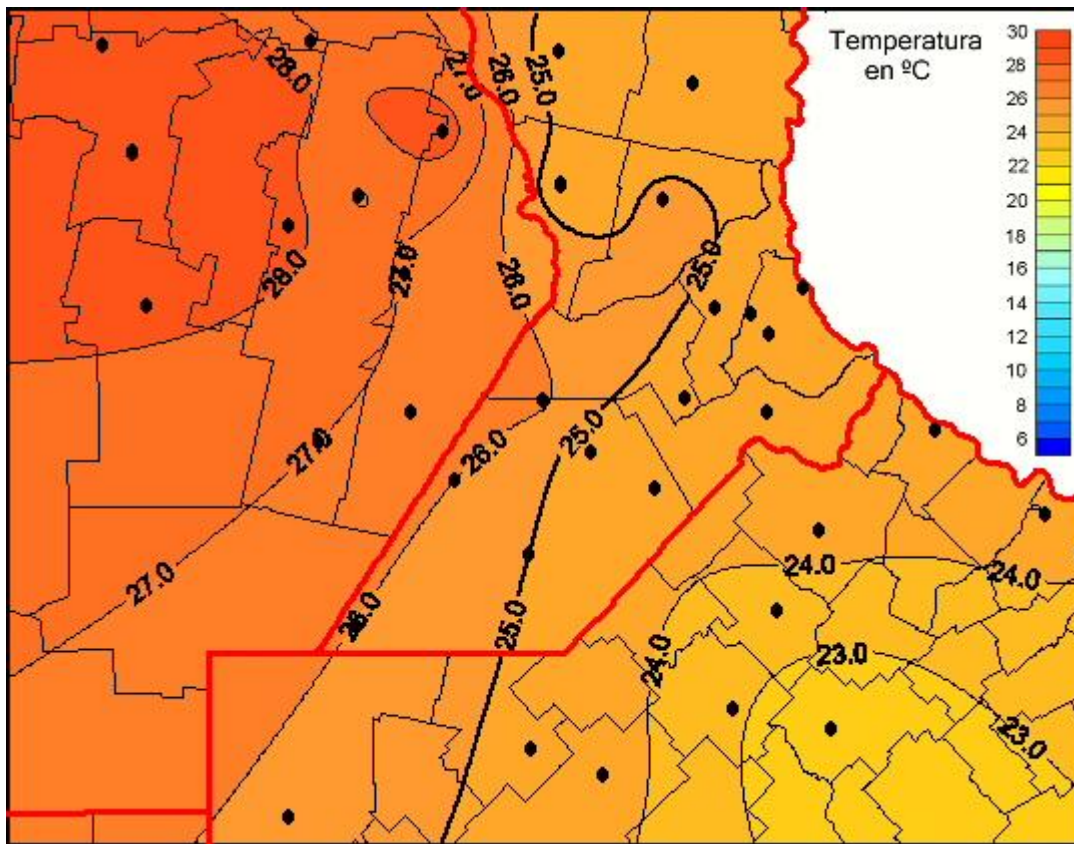

Temperaturas Medias

Mapa de temperaturas medias de las últimas 24 horas.
(Desde las 8:00AM hasta las 8:00AM). Se actualiza a las 10:00hs.