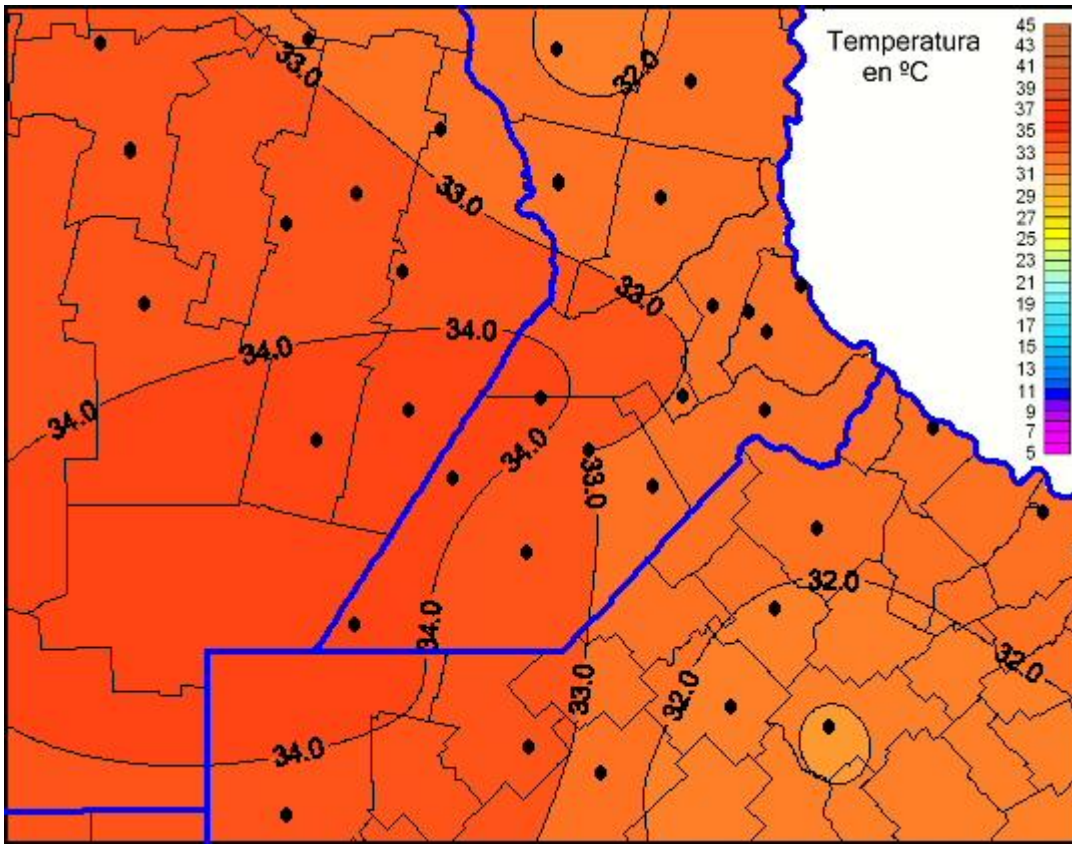

Temperaturas Máximas

Mapa de temperaturas máximas de las últimas 24 horas.
(Desde las 8:00AM hasta las 8:00AM). Se actualiza a las 10:00hs.