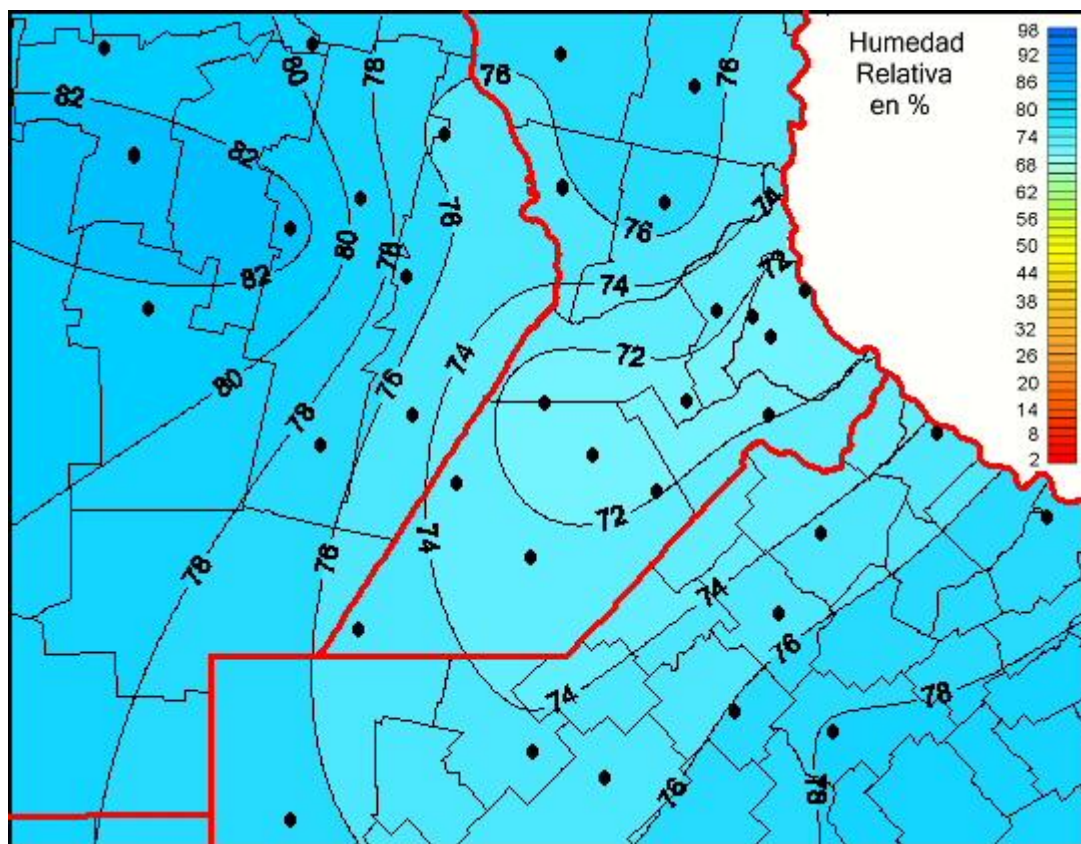

Humedad Relativa

Mapa de humedad relativa de las las últimas 24 horas.
(Desde las 8:00AM hasta las 8:00AM). Se actualiza a las 10:00hs.