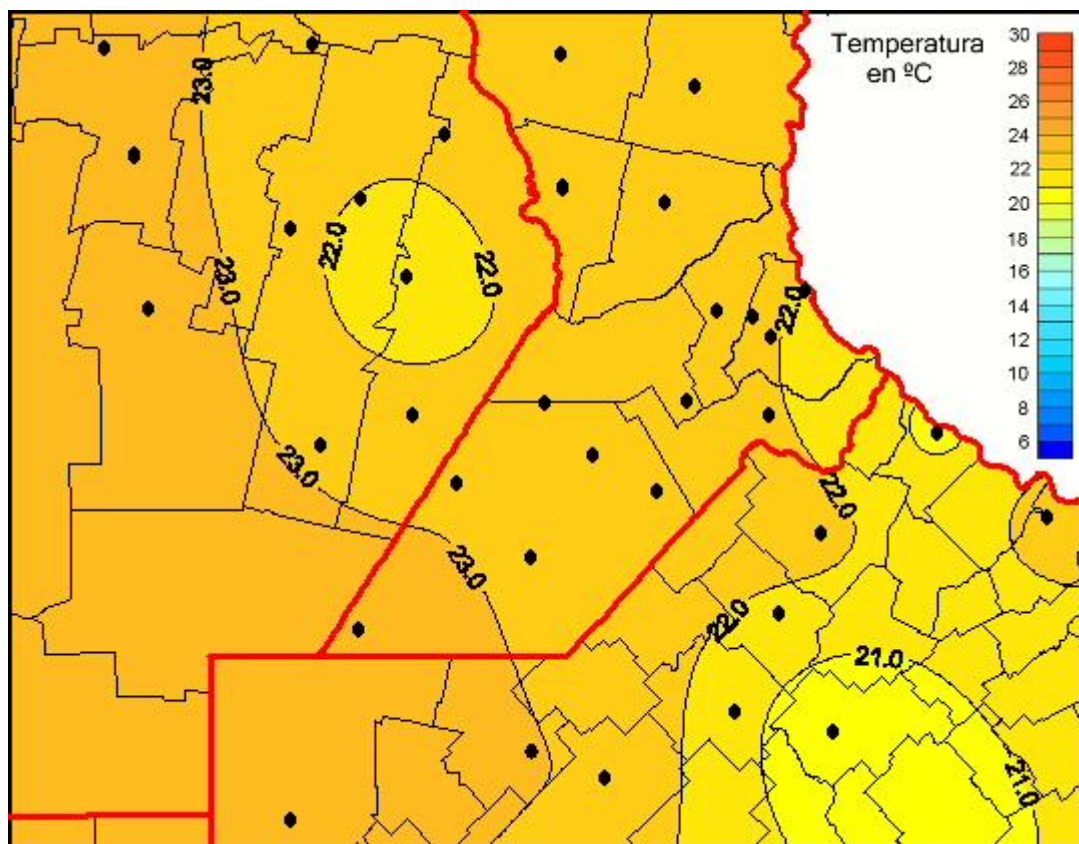

Temperaturas Medias

Mapa de temperaturas medias de las las últimas 24 horas.
(Desde las 8:00AM hasta las 8:00AM). Se actualiza a las 10:00hs.