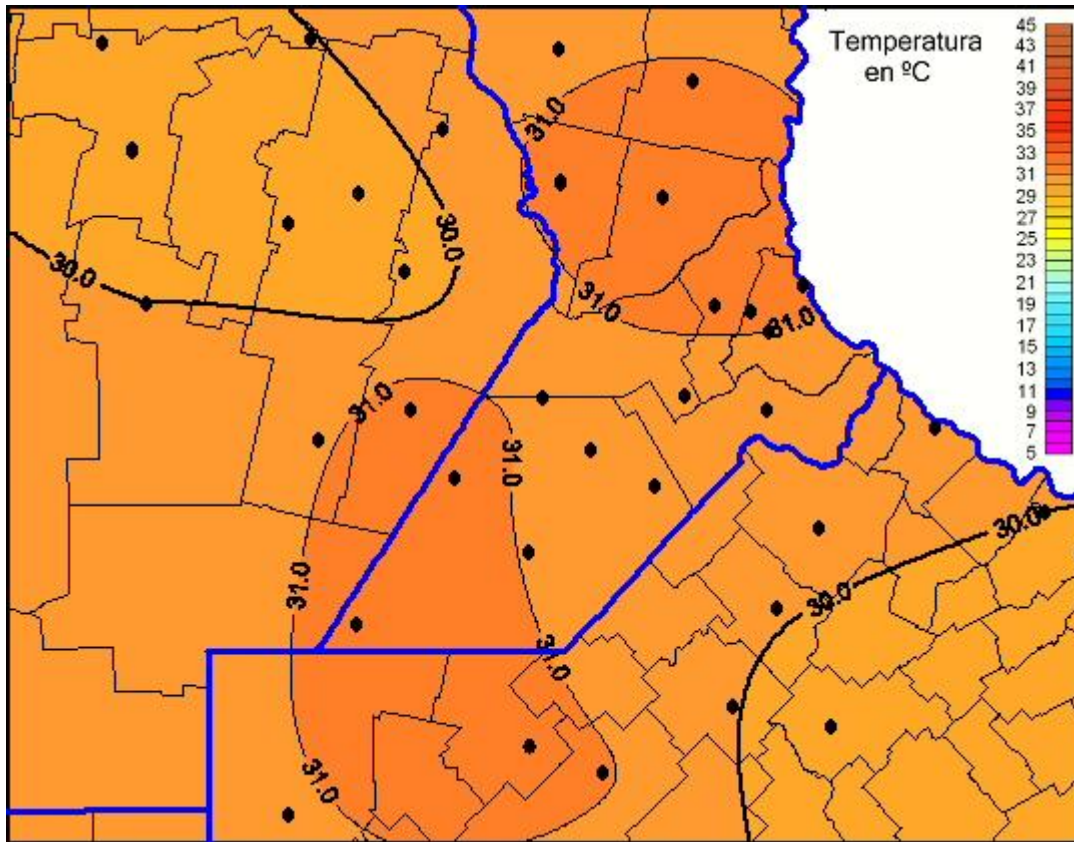

Temperaturas Máximas

Mapa de temperaturas máximas de las las últimas 24 horas.
(Desde las 8:00AM hasta las 8:00AM). Se actualiza a las 10:00hs.