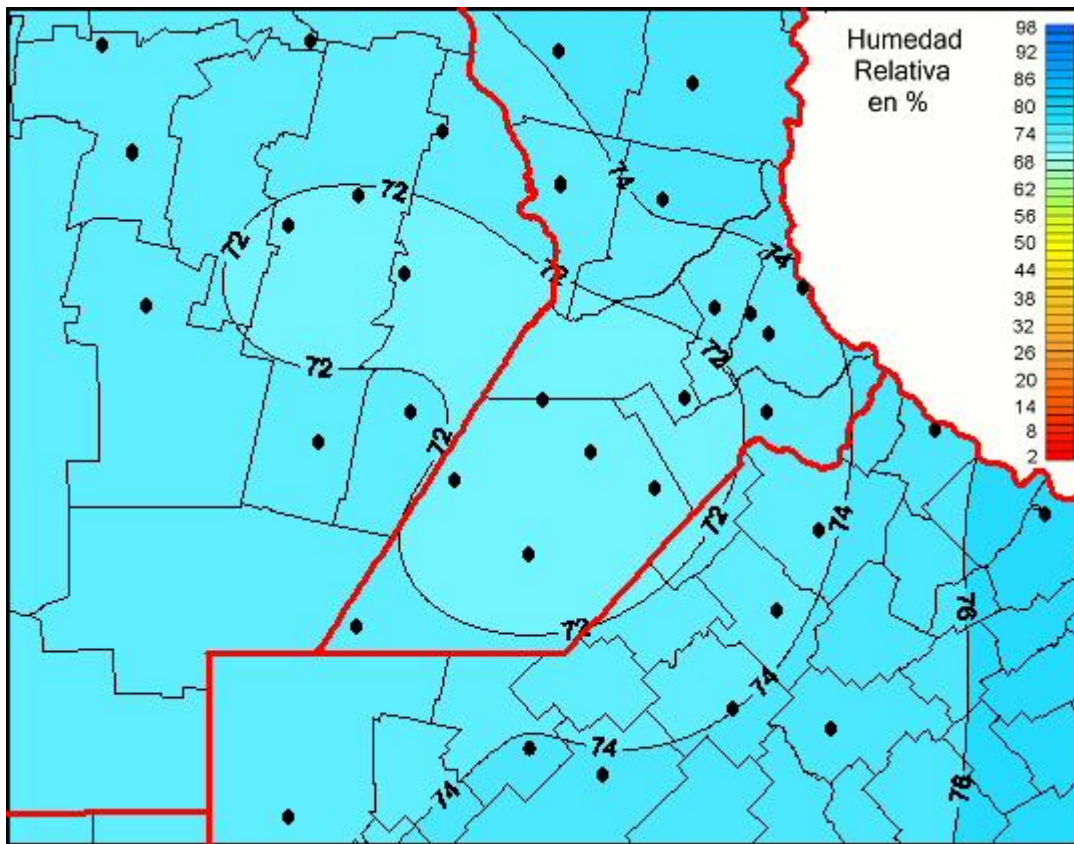

# Humedad Relativa

Mapa de humedad relativa de las las últimas 24 horas.  
(Desde las 8:00AM hasta las 8:00AM). Se actualiza a las 10:00hs.