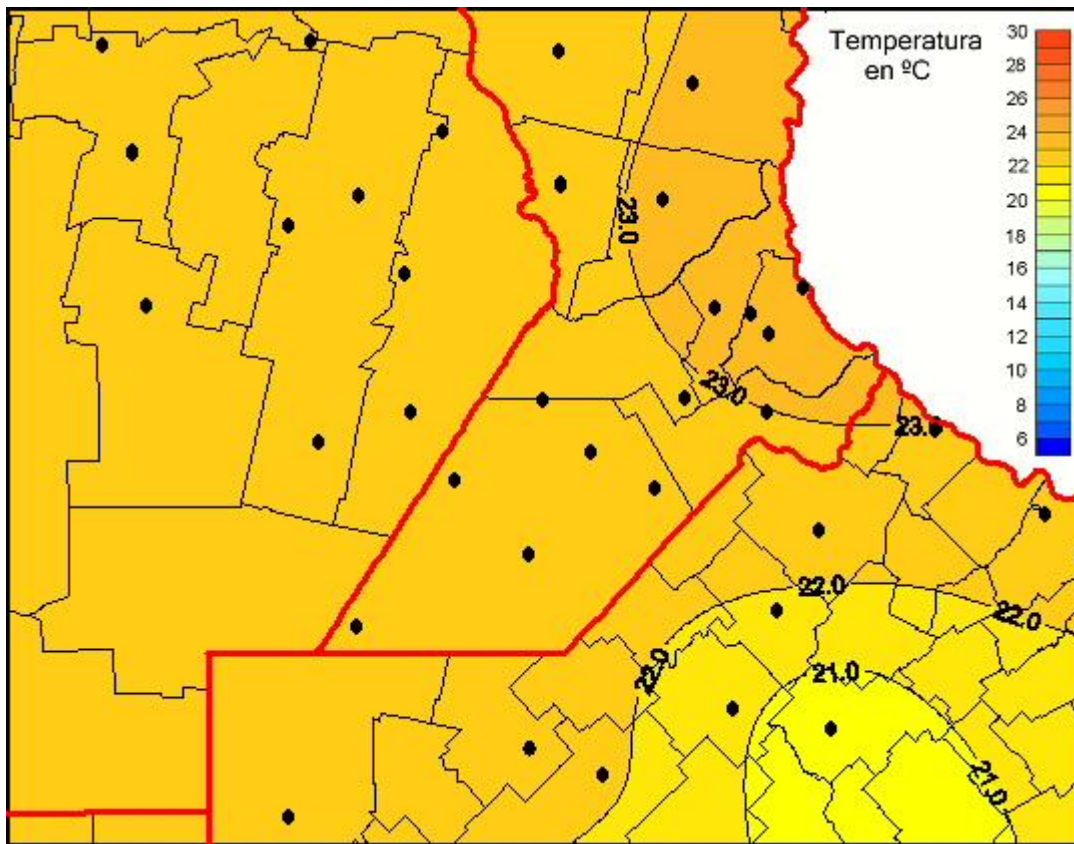

# Temperaturas Medias

Mapa de temperaturas medias de las las últimas 24 horas.  
(Desde las 8:00AM hasta las 8:00AM). Se actualiza a las 10:00hs.