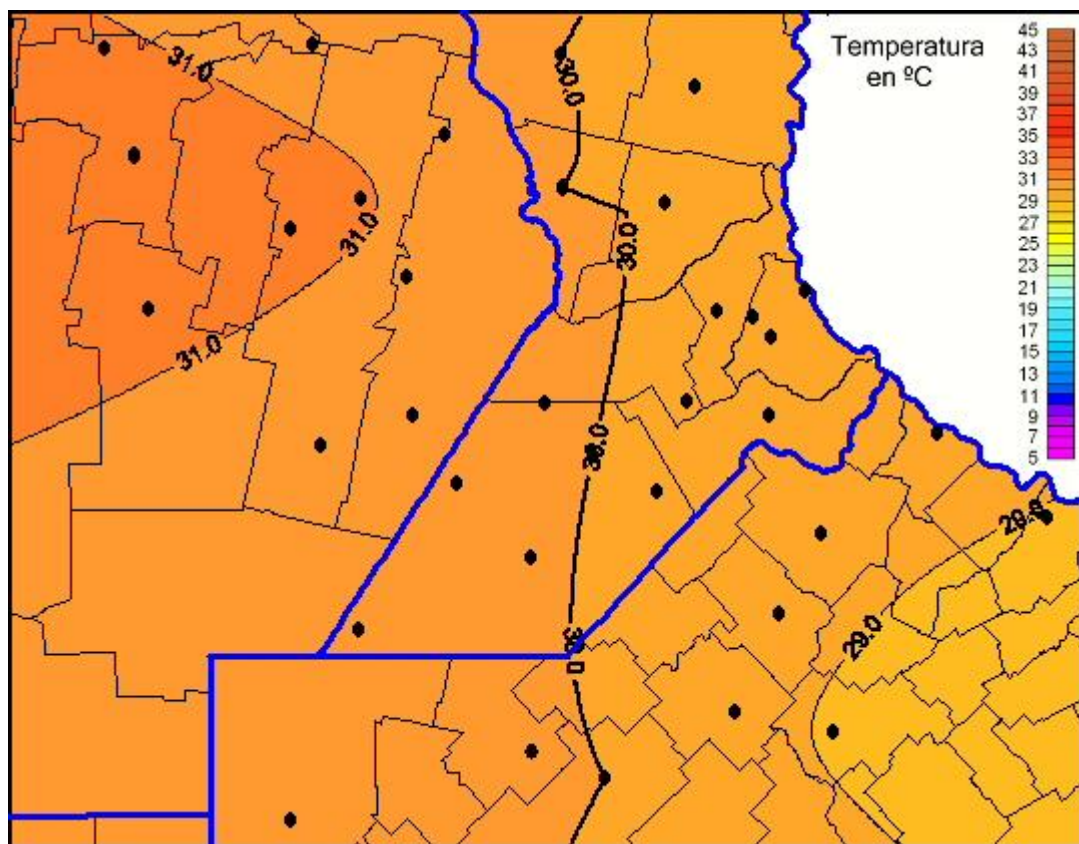

Temperaturas Máximas

Mapa de temperaturas máximas de las las últimas 24 horas.
(Desde las 8:00AM hasta las 8:00AM). Se actualiza a las 10:00hs.