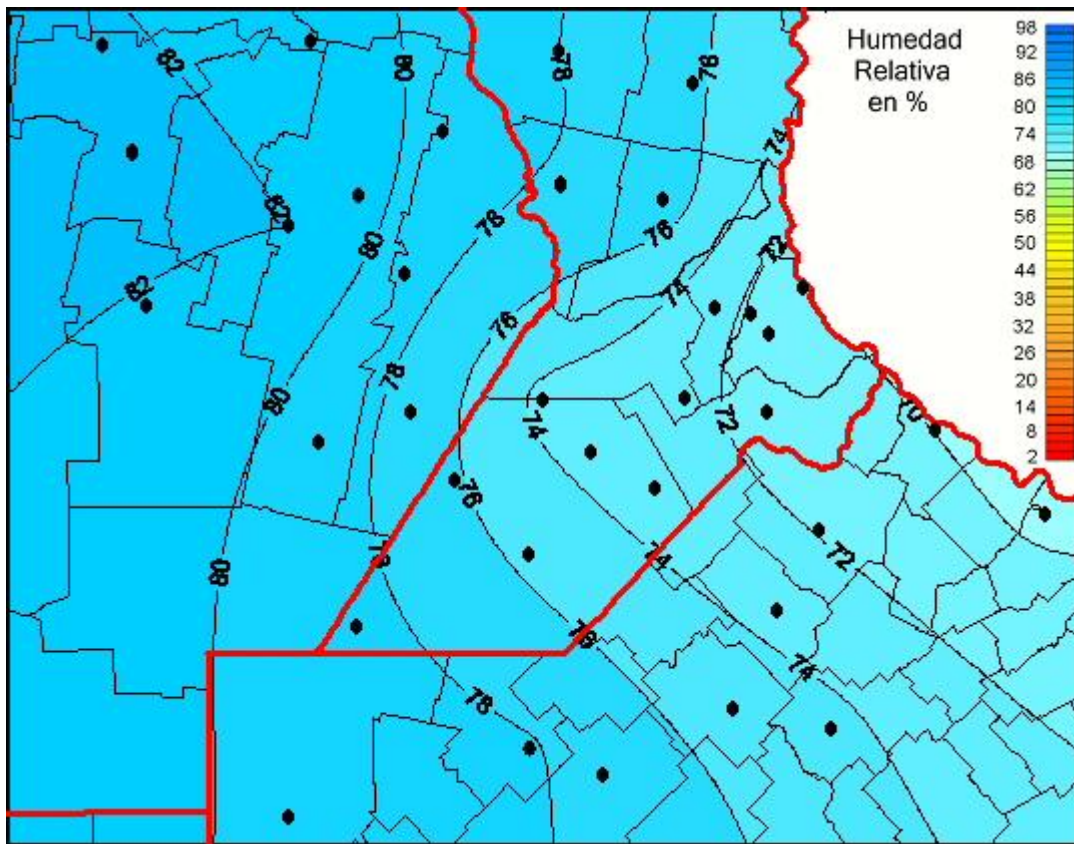

## Humedad Relativa

Mapa de humedad relativa de las las últimas 24 horas.  
(Desde las 8:00AM hasta las 8:00AM). Se actualiza a las 10:00hs.