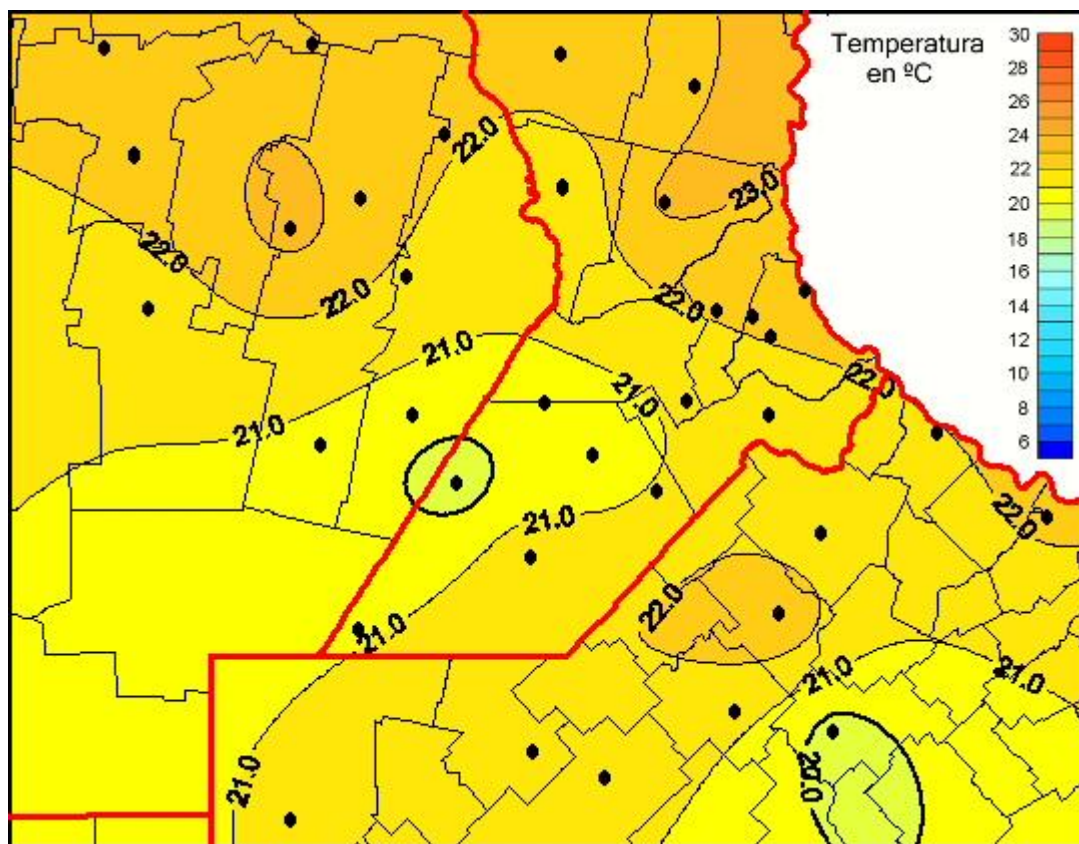

## Temperaturas Medias

Mapa de temperaturas medias de las las últimas 24 horas.  
(Desde las 8:00AM hasta las 8:00AM). Se actualiza a las 10:00hs.