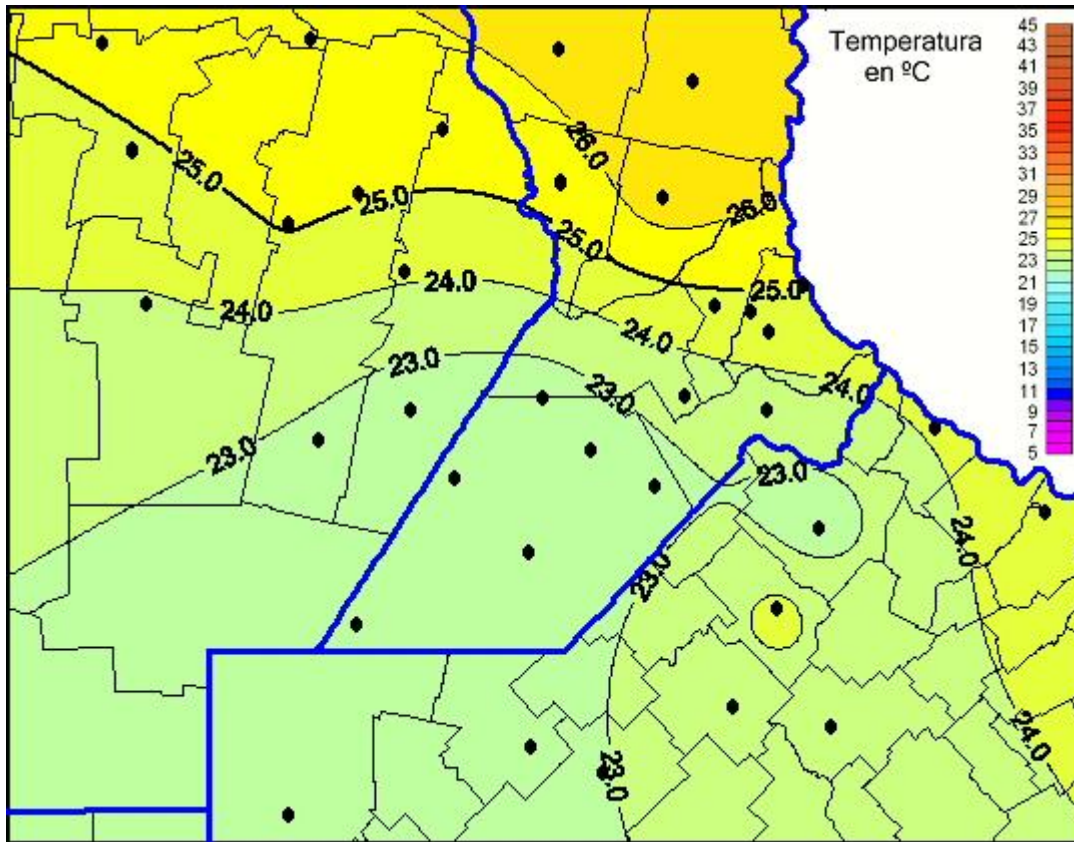

# Temperaturas Máximas

Mapa de temperaturas máximas de las últimas 24 horas.  
(Desde las 8:00AM hasta las 8:00AM). Se actualiza a las 10:00hs.