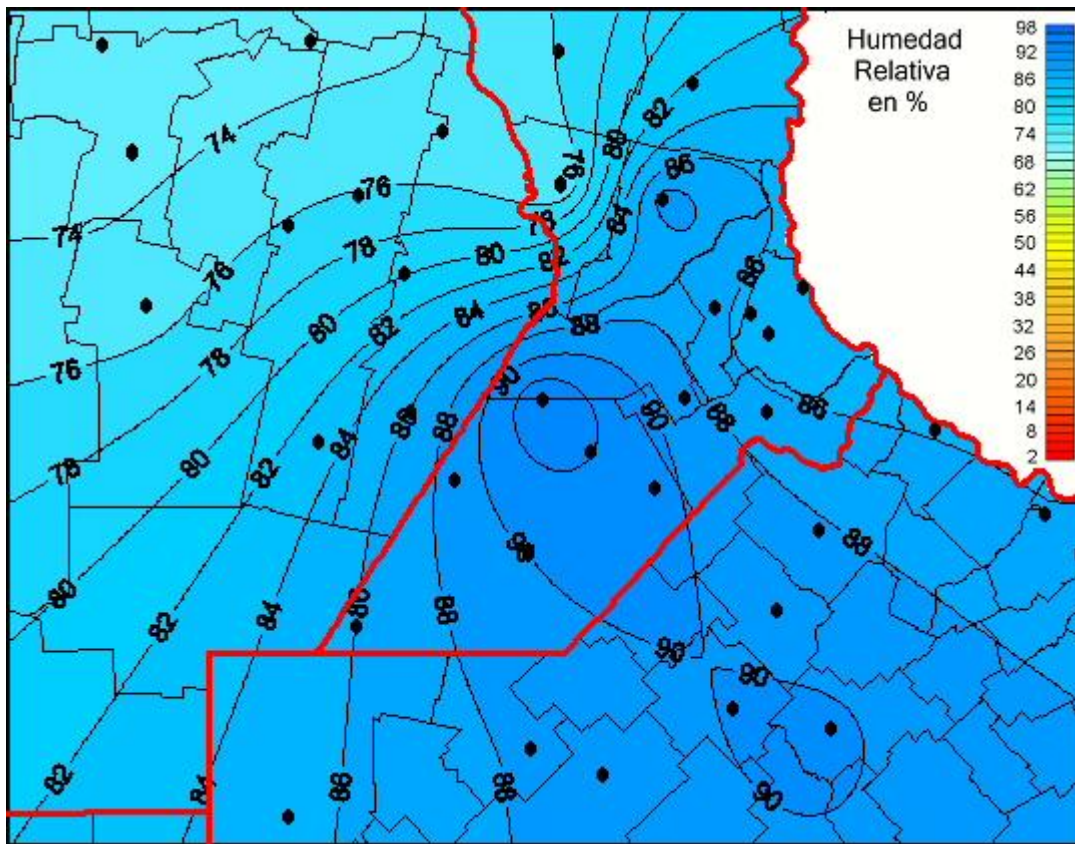

Humedad Relativa

Mapa de humedad relativa de las las últimas 24 horas.
(Desde las 8:00AM hasta las 8:00AM). Se actualiza a las 10:00hs.