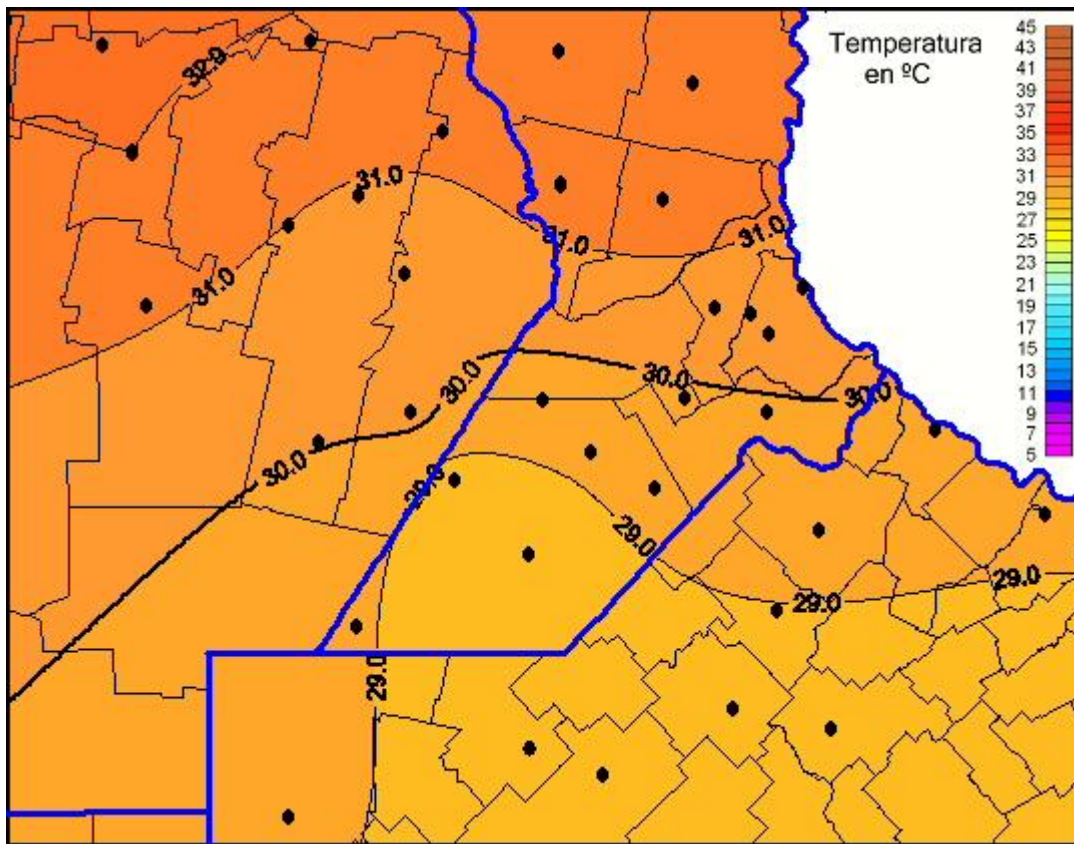

Temperaturas Máximas

Mapa de temperaturas máximas de las últimas 72 horas.
(Desde las 8:00AM hasta las 8:00AM). Se actualiza a las 10:00hs.