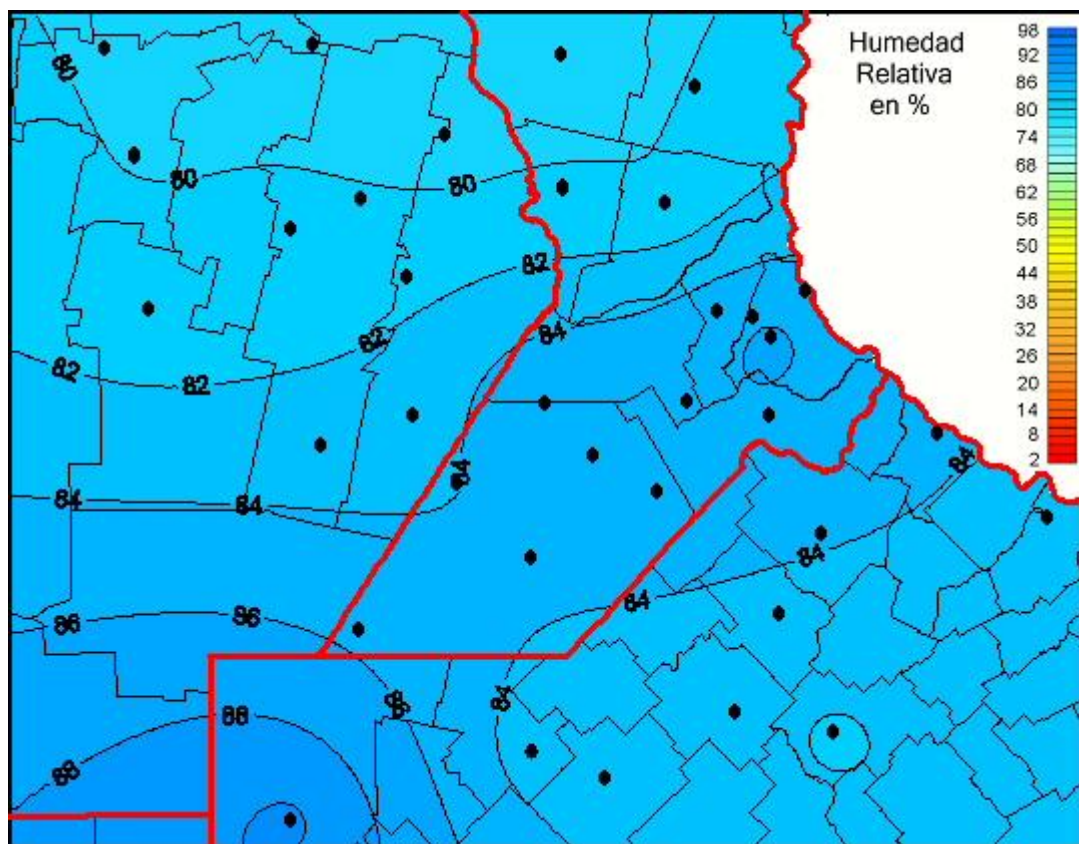

Humedad Relativa

Mapa de humedad relativa de las las últimas 72 horas.
(Desde las 8:00AM hasta las 8:00AM). Se actualiza a las 10:00hs.