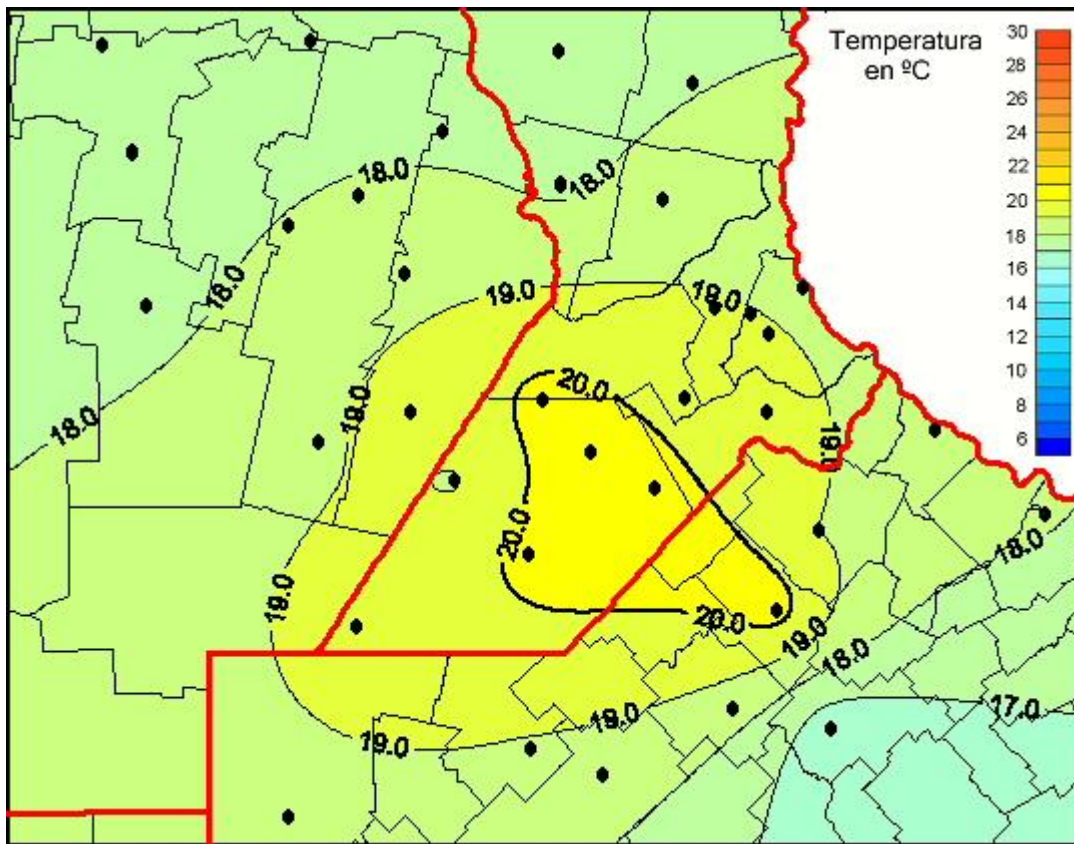

Temperaturas Medias

Mapa de temperaturas medias de las las últimas 24 horas.
(Desde las 8:00AM hasta las 8:00AM). Se actualiza a las 10:00hs.