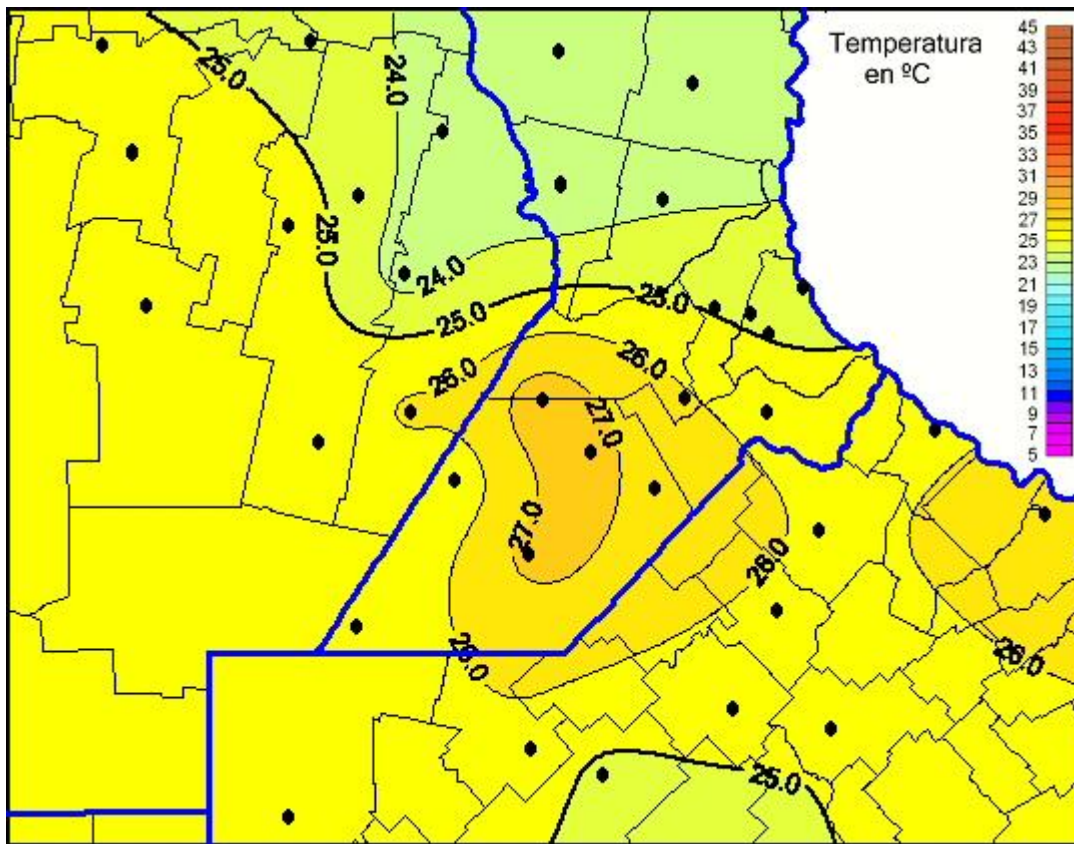

Temperaturas Máximas

Mapa de temperaturas máximas de las últimas 24 horas.
(Desde las 8:00AM hasta las 8:00AM). Se actualiza a las 10:00hs.