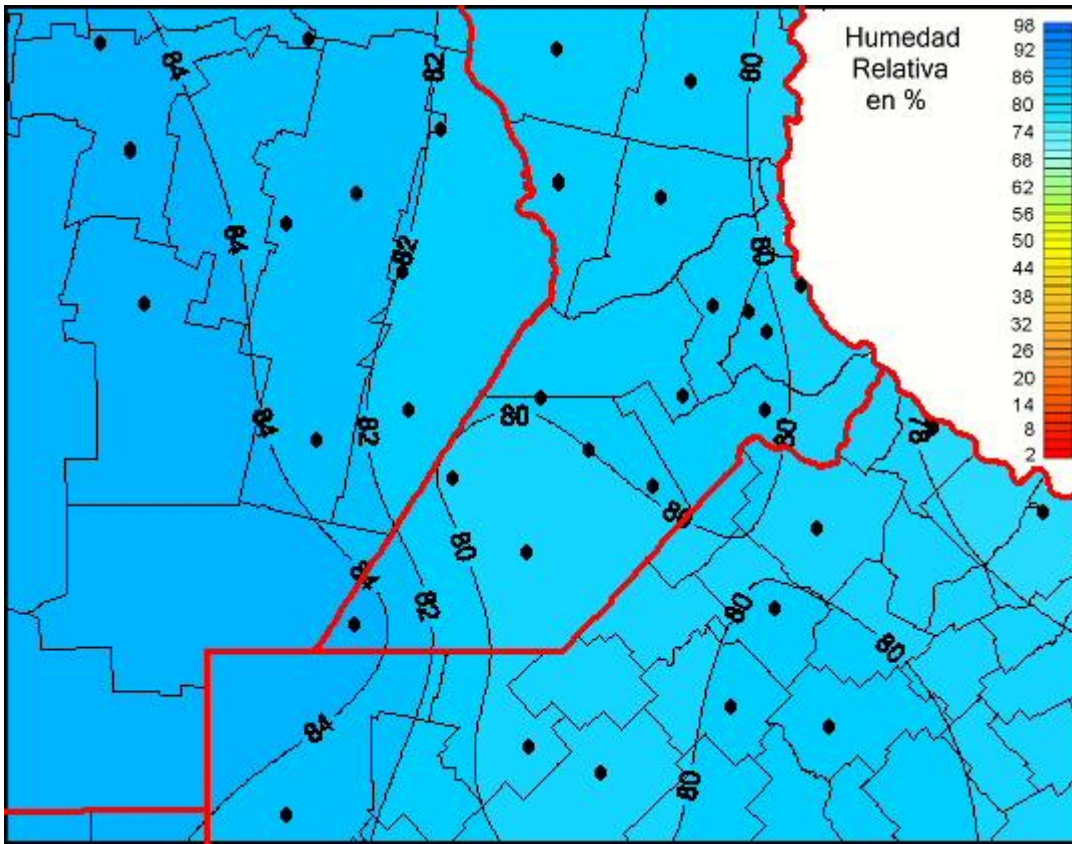

## Humedad Relativa

Mapa de humedad relativa de las las últimas 24 horas.  
(Desde las 8:00AM hasta las 8:00AM). Se actualiza a las 10:00hs.