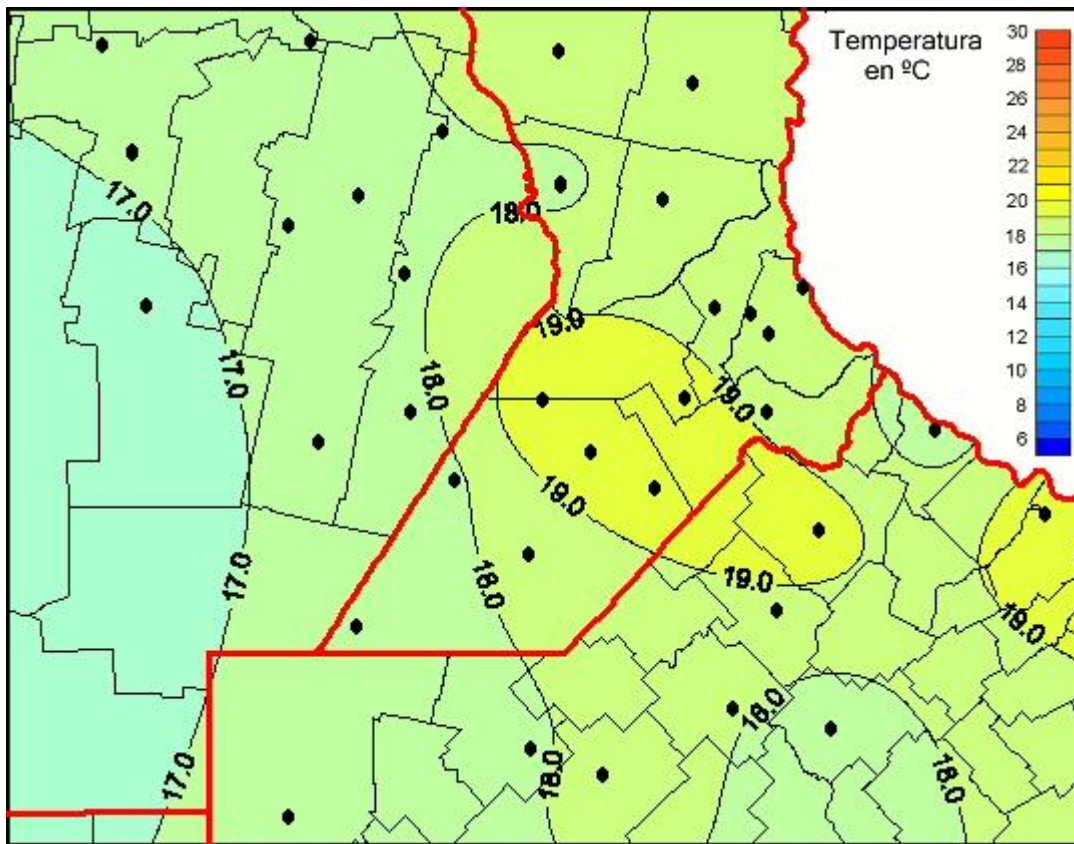

Temperaturas Medias

Mapa de temperaturas medias de las últimas 24 horas.
(Desde las 8:00AM hasta las 8:00AM). Se actualiza a las 10:00hs.