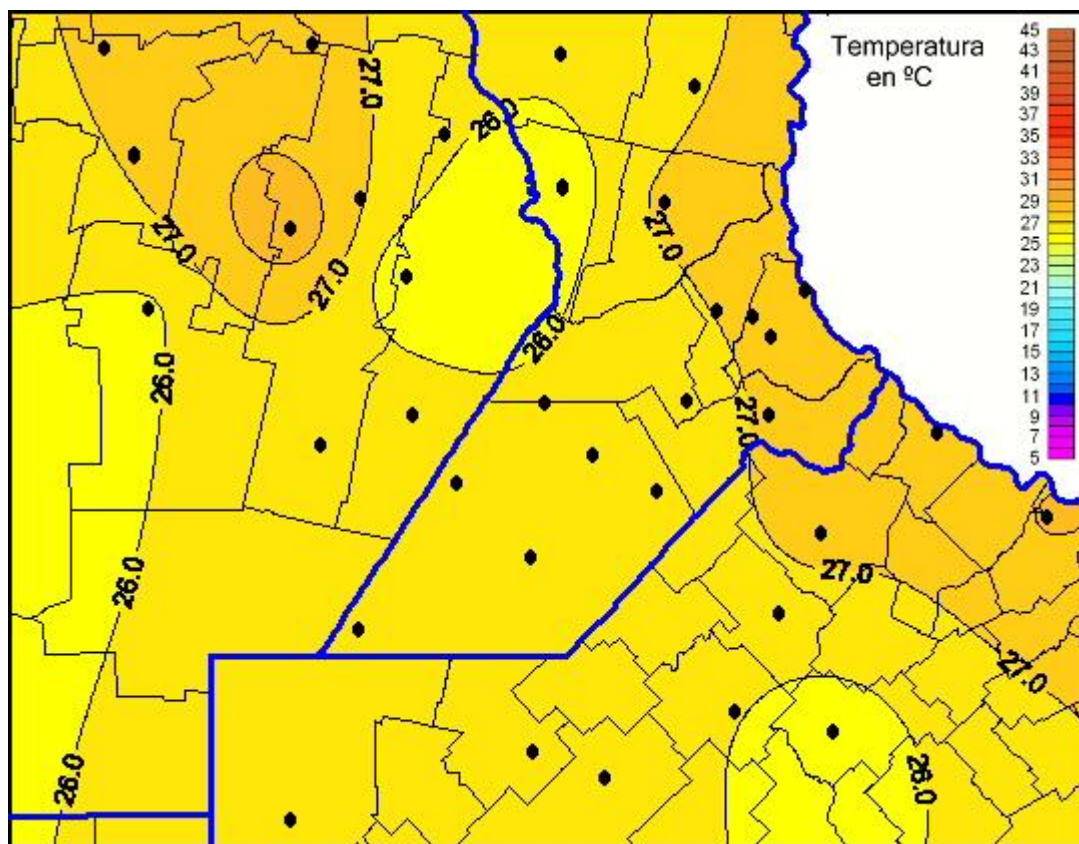

Temperaturas Máximas

Mapa de temperaturas máximas de las últimas 24 horas.
(Desde las 8:00AM hasta las 8:00AM). Se actualiza a las 10:00hs.