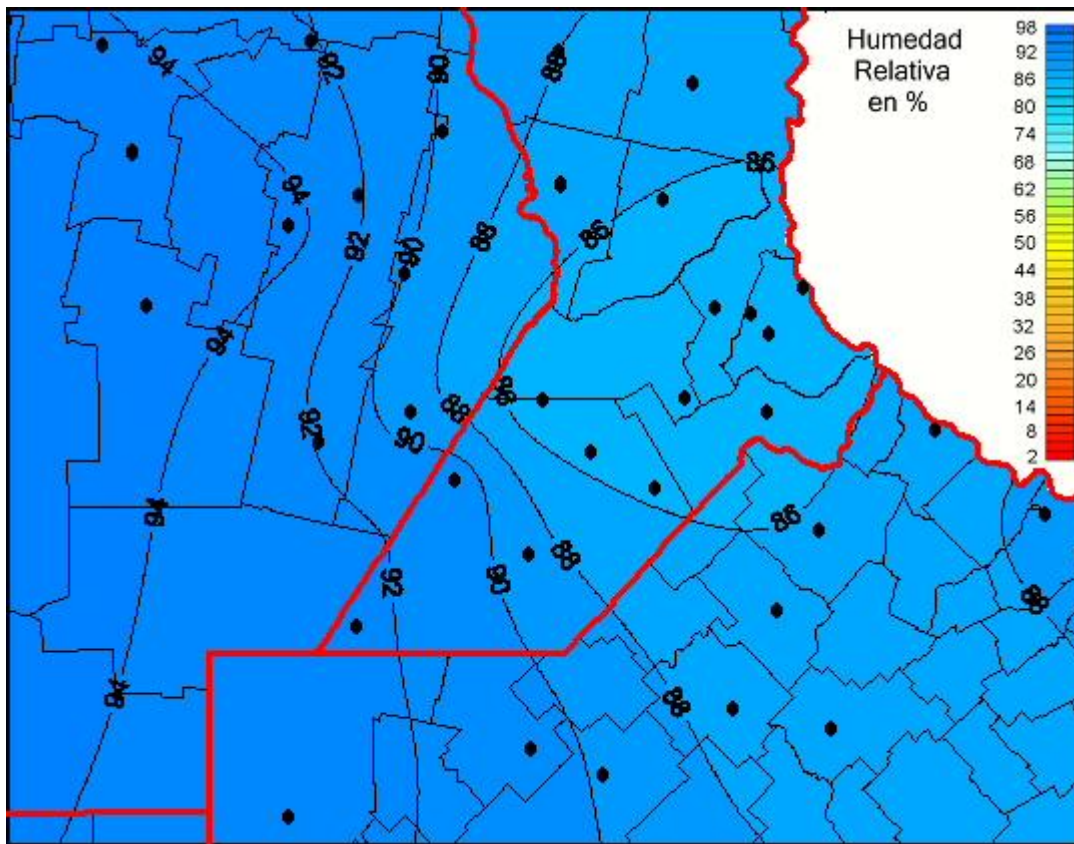

Humedad Relativa

Mapa de humedad relativa de las las últimas 24 horas.
(Desde las 8:00AM hasta las 8:00AM). Se actualiza a las 10:00hs.