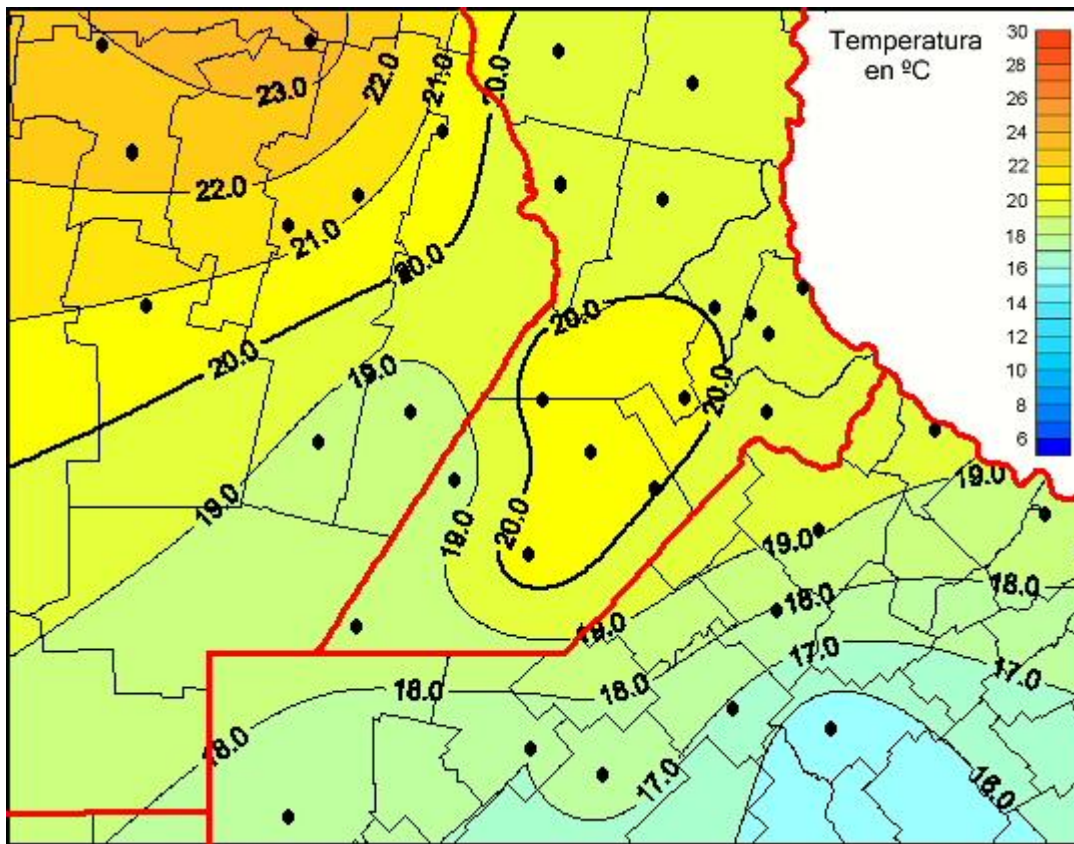

Temperaturas Medias

Mapa de temperaturas medias de las últimas 24 horas.
(Desde las 8:00AM hasta las 8:00AM). Se actualiza a las 10:00hs.