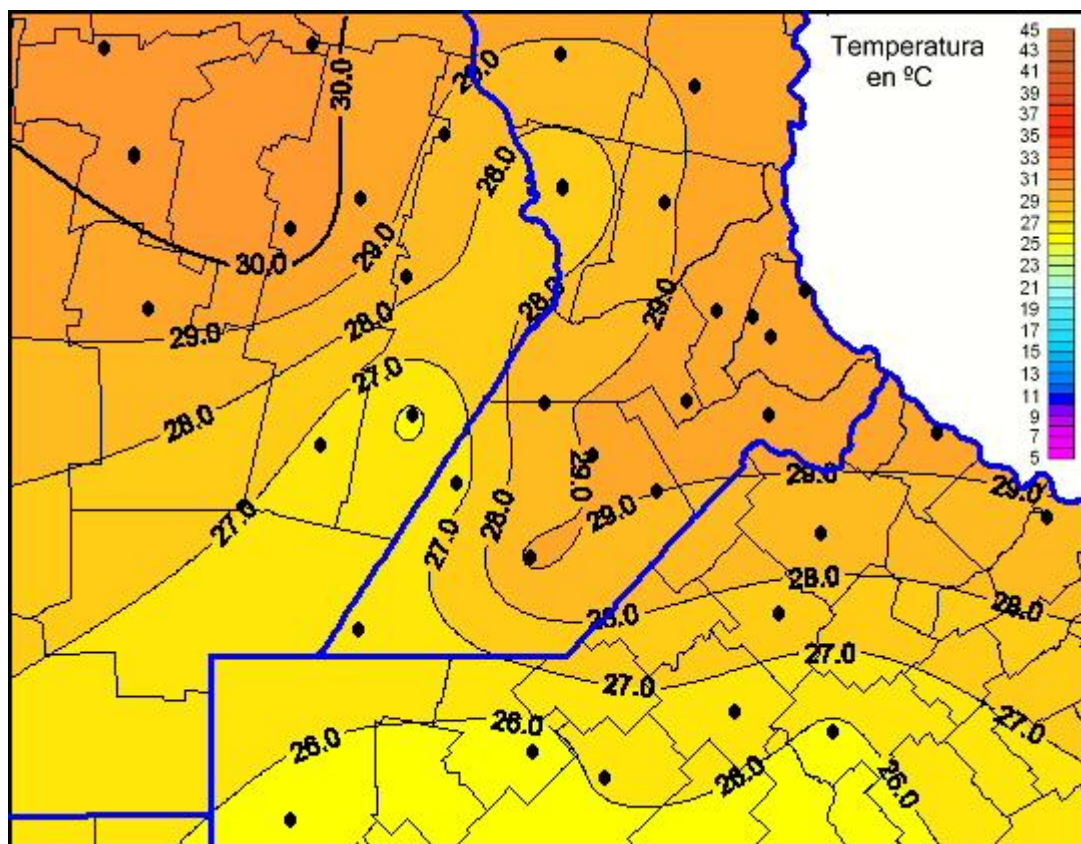

## Temperaturas Máximas

Mapa de temperaturas máximas de las últimas 24 horas.  
(Desde las 8:00AM hasta las 8:00AM). Se actualiza a las 10:00hs.