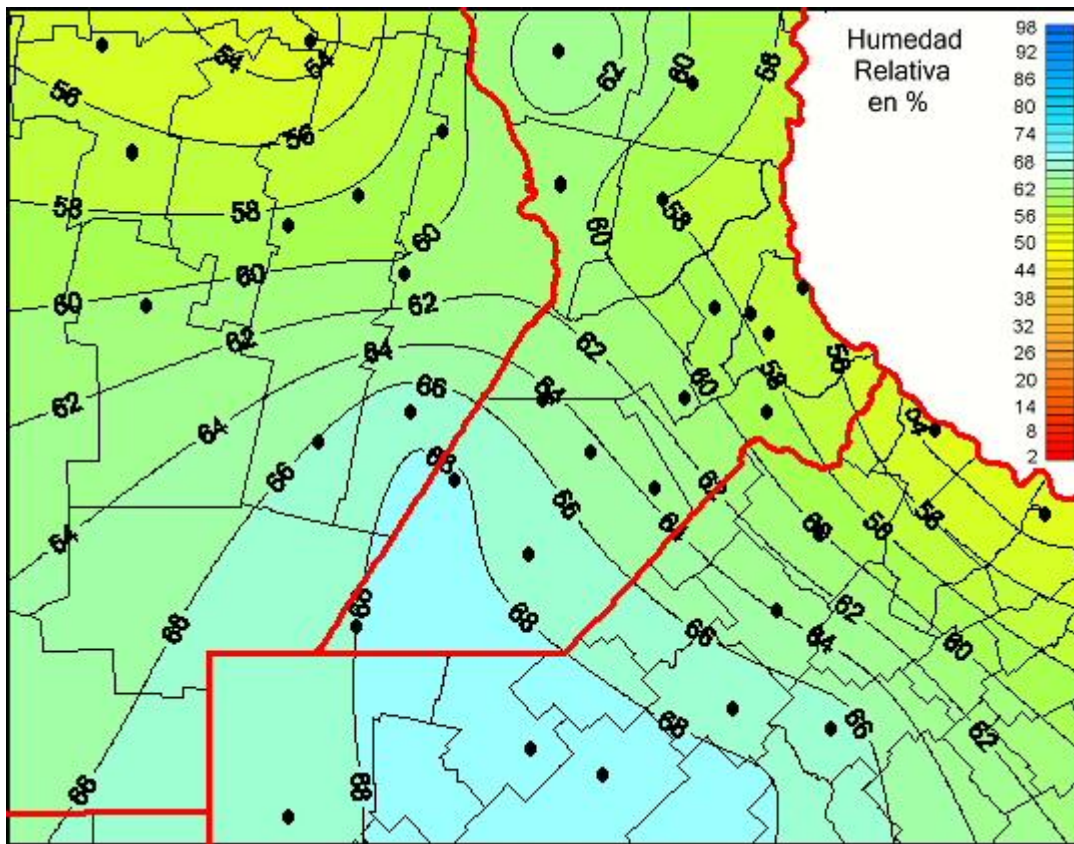

Humedad Relativa

Mapa de humedad relativa de las últimas 24 horas.
(Desde las 8:00AM hasta las 8:00AM). Se actualiza a las 10:00hs.