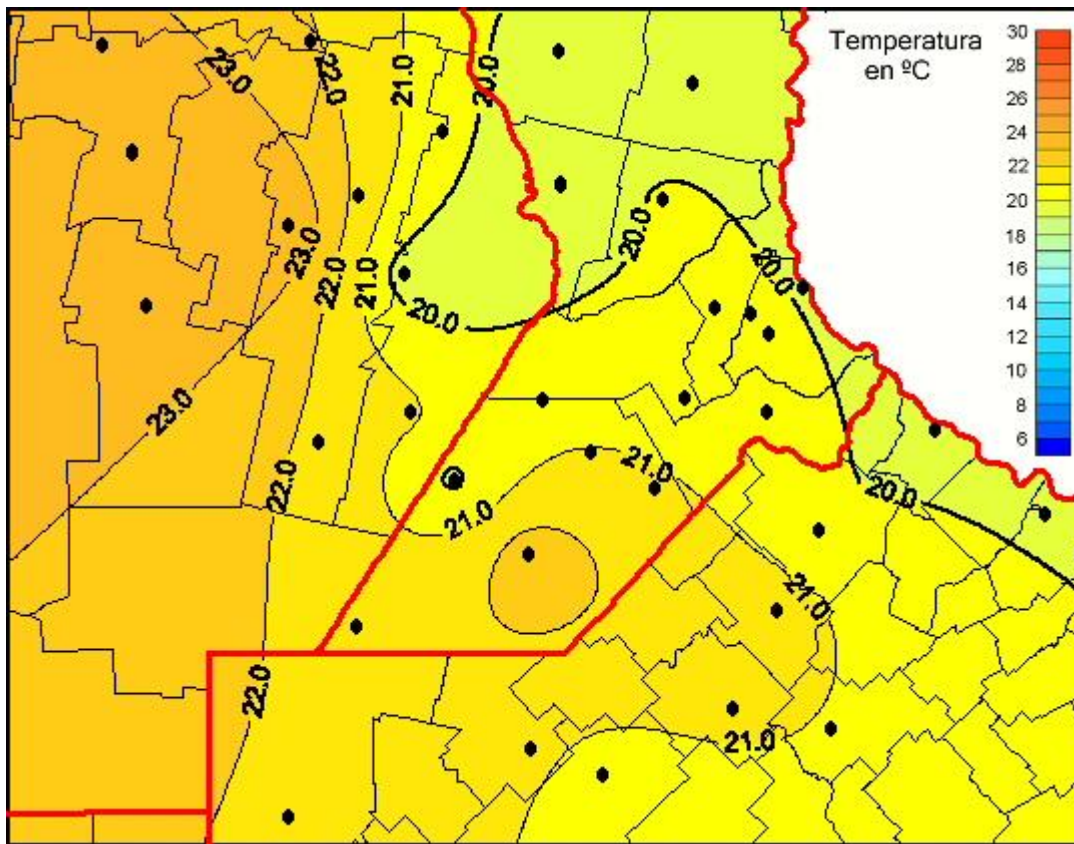

## Temperaturas Medias

Mapa de temperaturas medias de las las últimas 24 horas.  
(Desde las 8:00AM hasta las 8:00AM). Se actualiza a las 10:00hs.