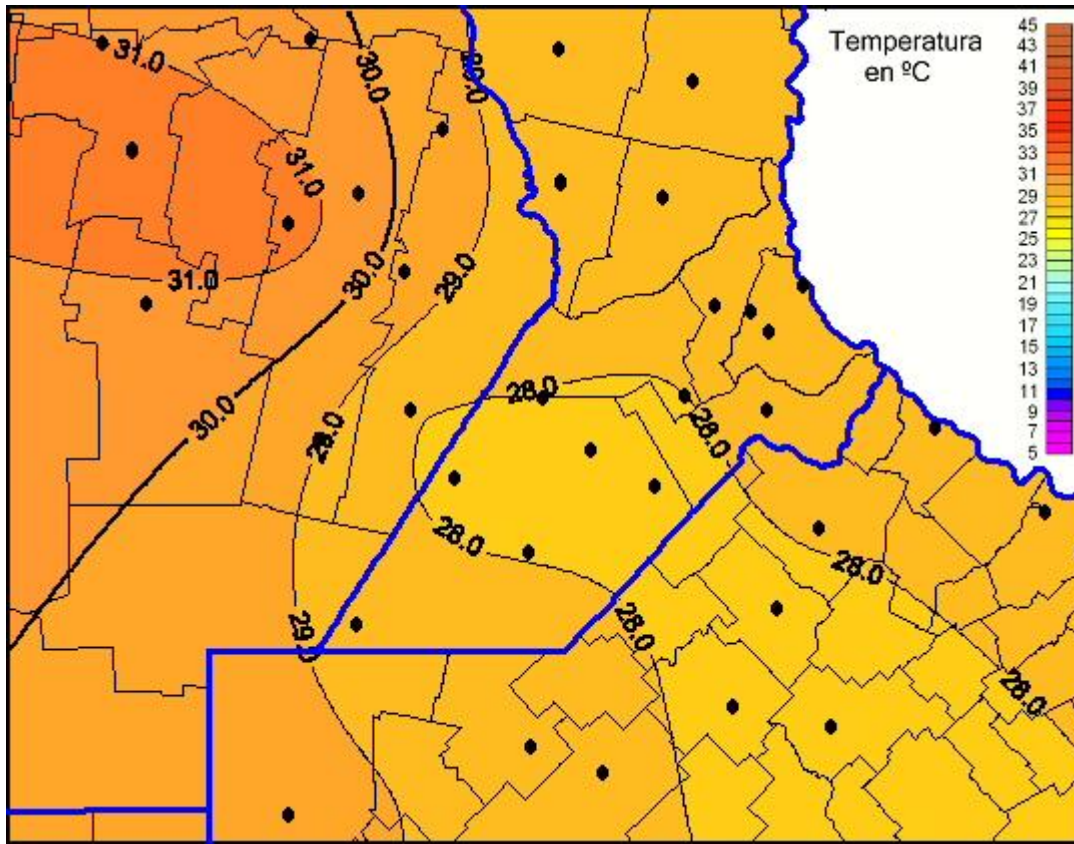

Temperaturas Máximas

Mapa de temperaturas máximas de las últimas 24 horas.
(Desde las 8:00AM hasta las 8:00AM). Se actualiza a las 10:00hs.