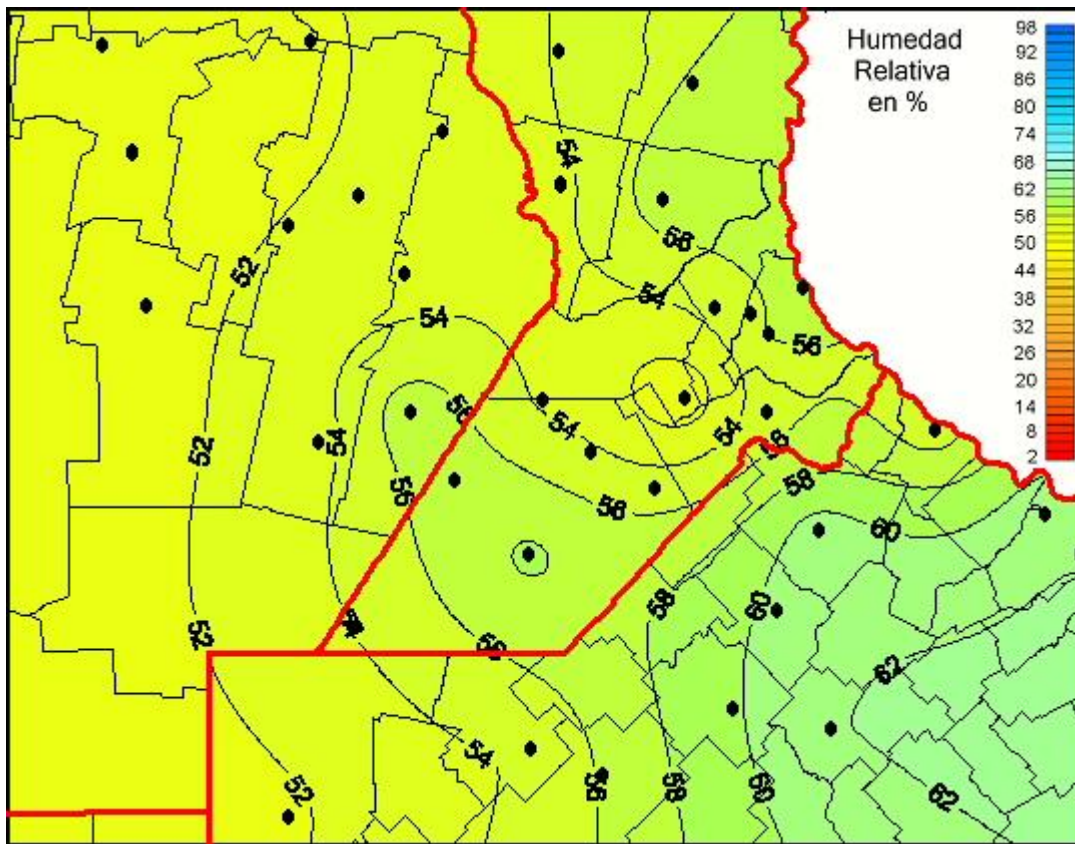

Humedad Relativa

Mapa de humedad relativa de las últimas 24 horas.
(Desde las 8:00AM hasta las 8:00AM). Se actualiza a las 10:00hs.