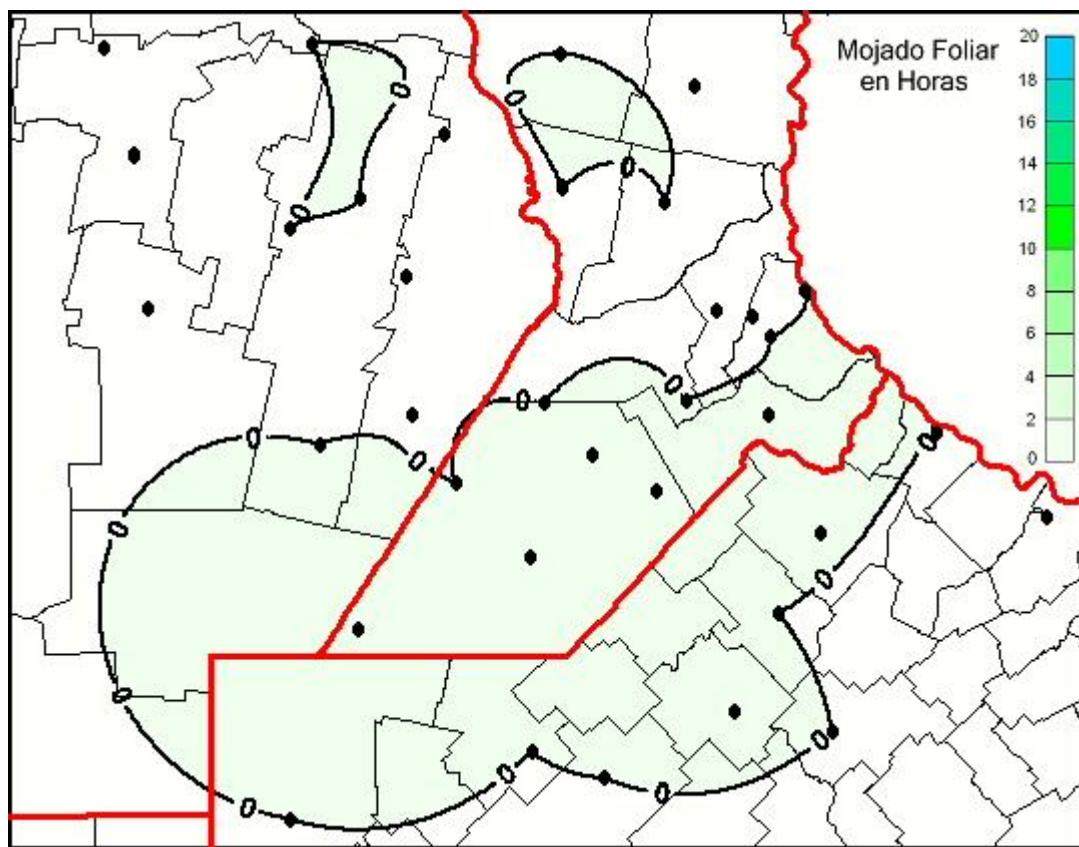

## Humedad de Hoja

Mapa de humedad de hoja de las últimas 24 horas.  
(Desde las 8:00AM hasta las 8:00AM). Se actualiza a las 10:00hs.