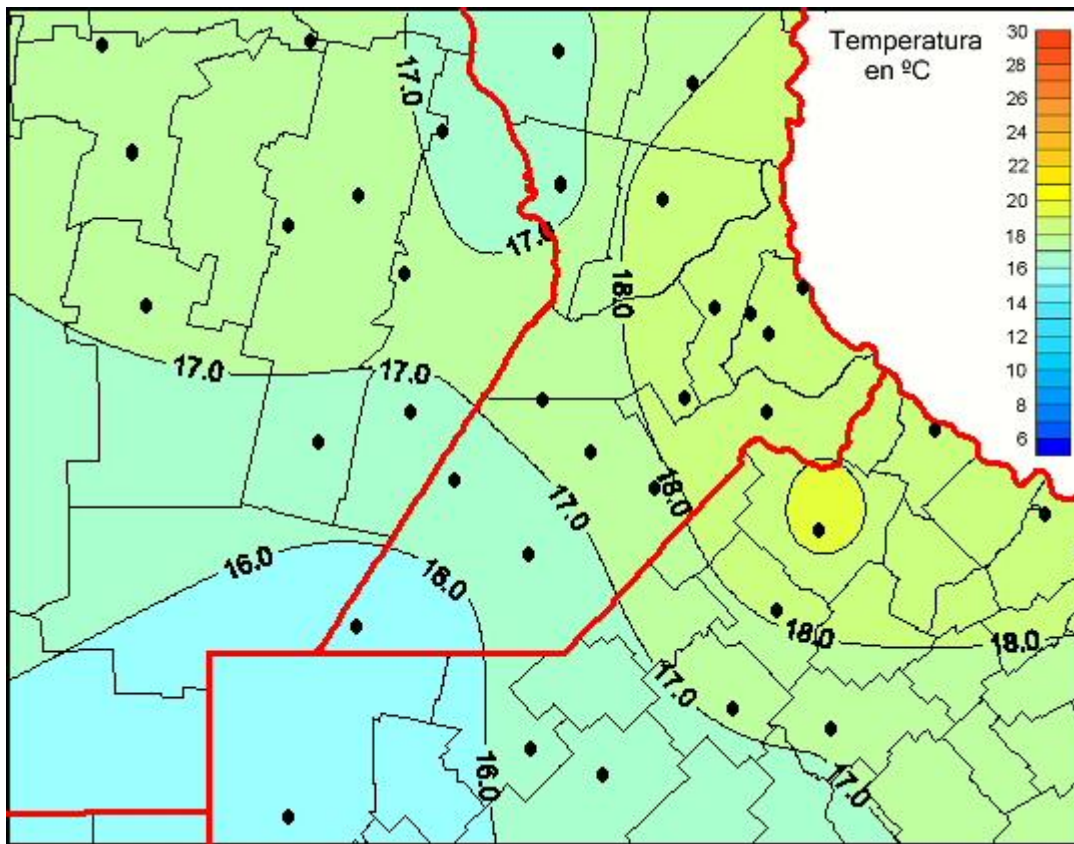

## Temperaturas Medias

Mapa de temperaturas medias de las últimas 72 horas.  
(Desde las 8:00AM hasta las 8:00AM). Se actualiza a las 10:00hs.