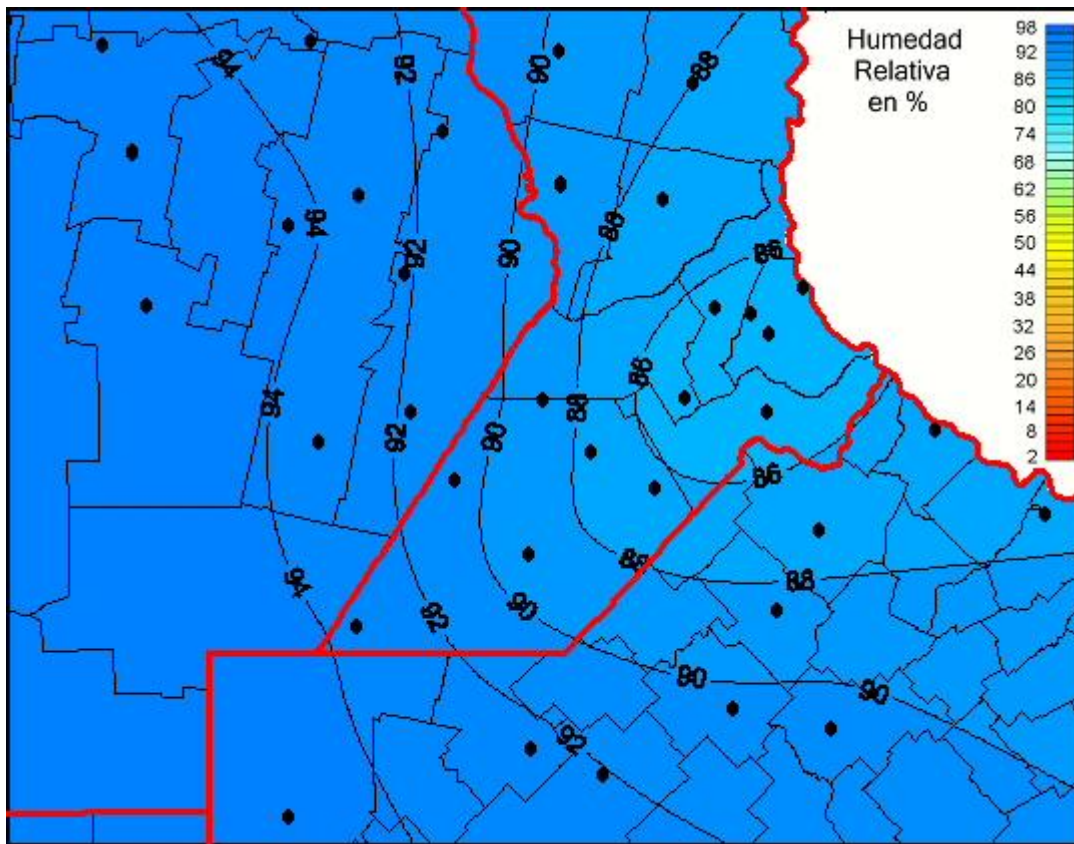

Humedad Relativa

Mapa de humedad relativa de las últimas 72 horas.
(Desde las 8:00AM hasta las 8:00AM). Se actualiza a las 10:00hs.