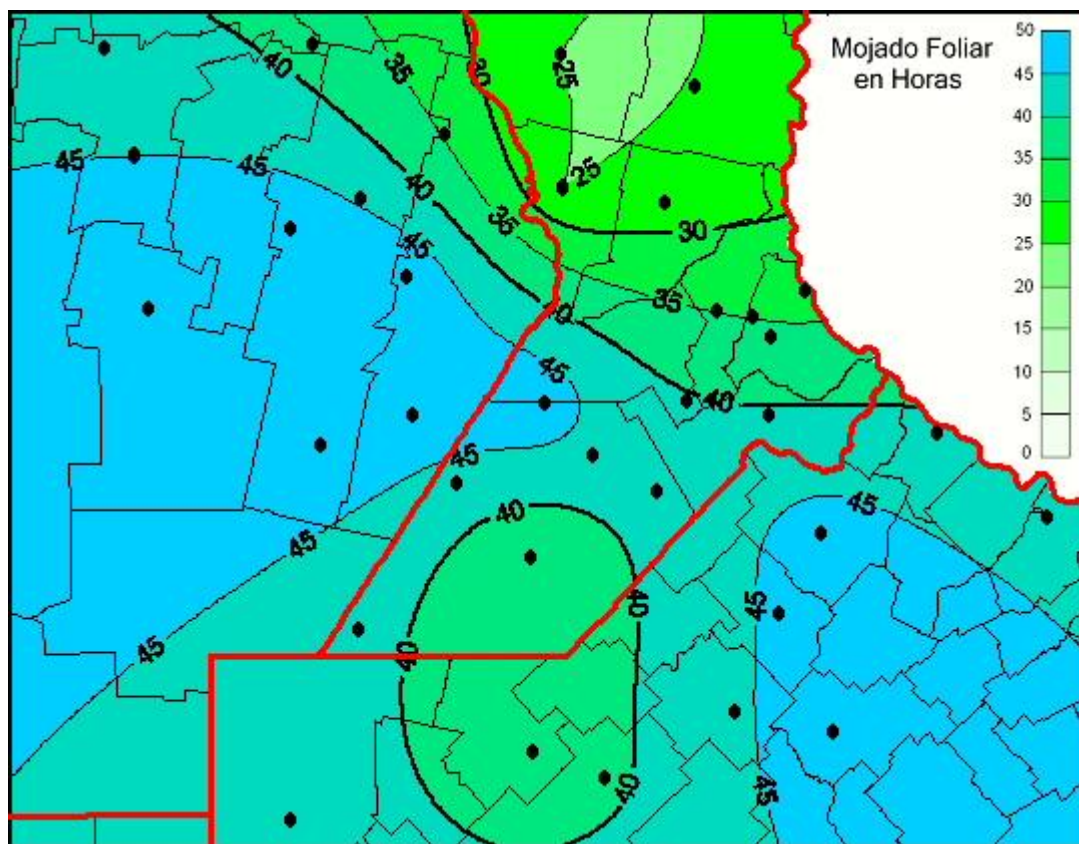

Humedad de Hoja

Mapa de humedad de hoja de las últimas 72 horas.
(Desde las 8:00AM hasta las 8:00AM). Se actualiza a las 10:00hs.