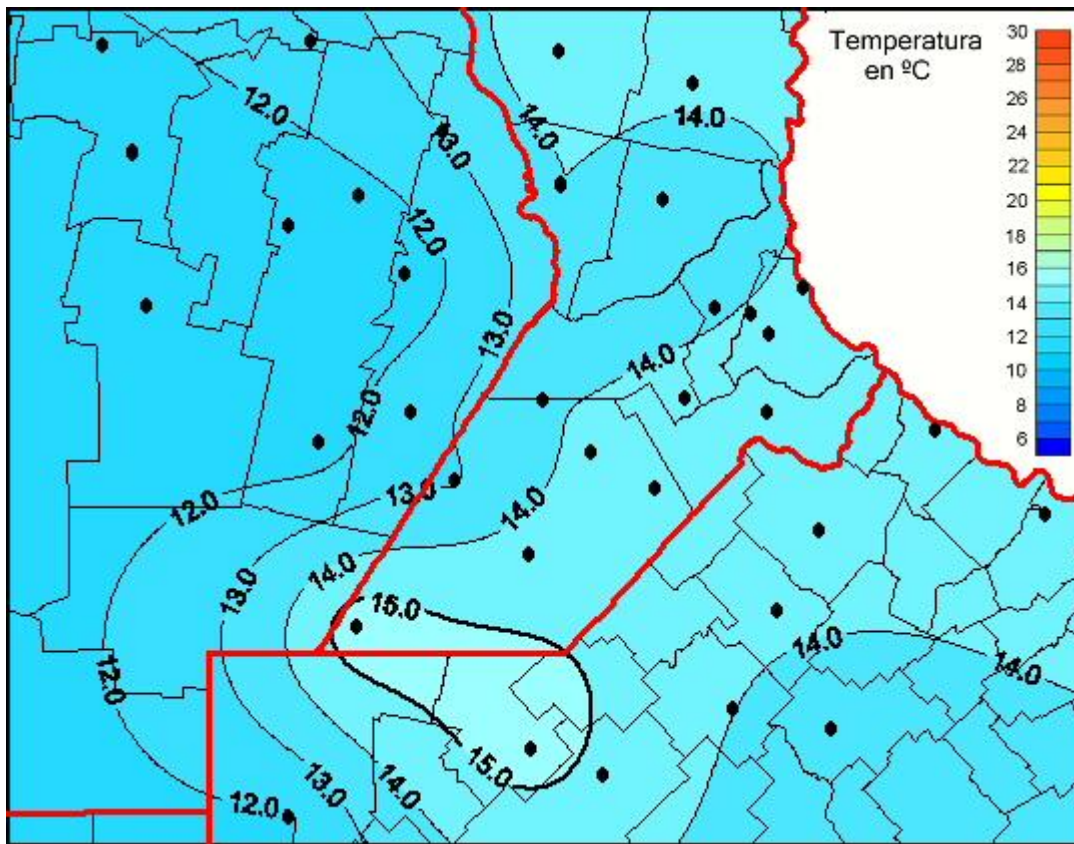

Temperaturas Medias

Mapa de temperaturas medias de las últimas 24 horas.
(Desde las 8:00AM hasta las 8:00AM). Se actualiza a las 10:00hs.