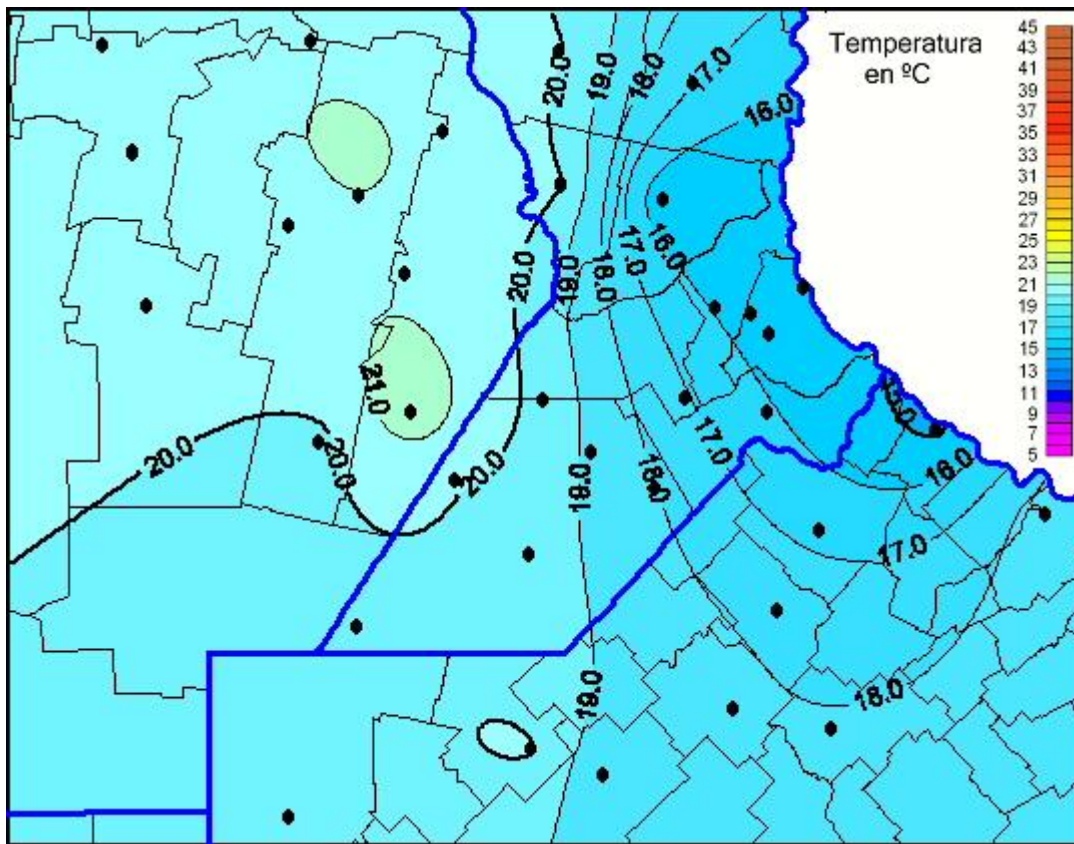

Temperaturas Máximas

Mapa de temperaturas máximas de las últimas 24 horas.
(Desde las 8:00AM hasta las 8:00AM). Se actualiza a las 10:00hs.