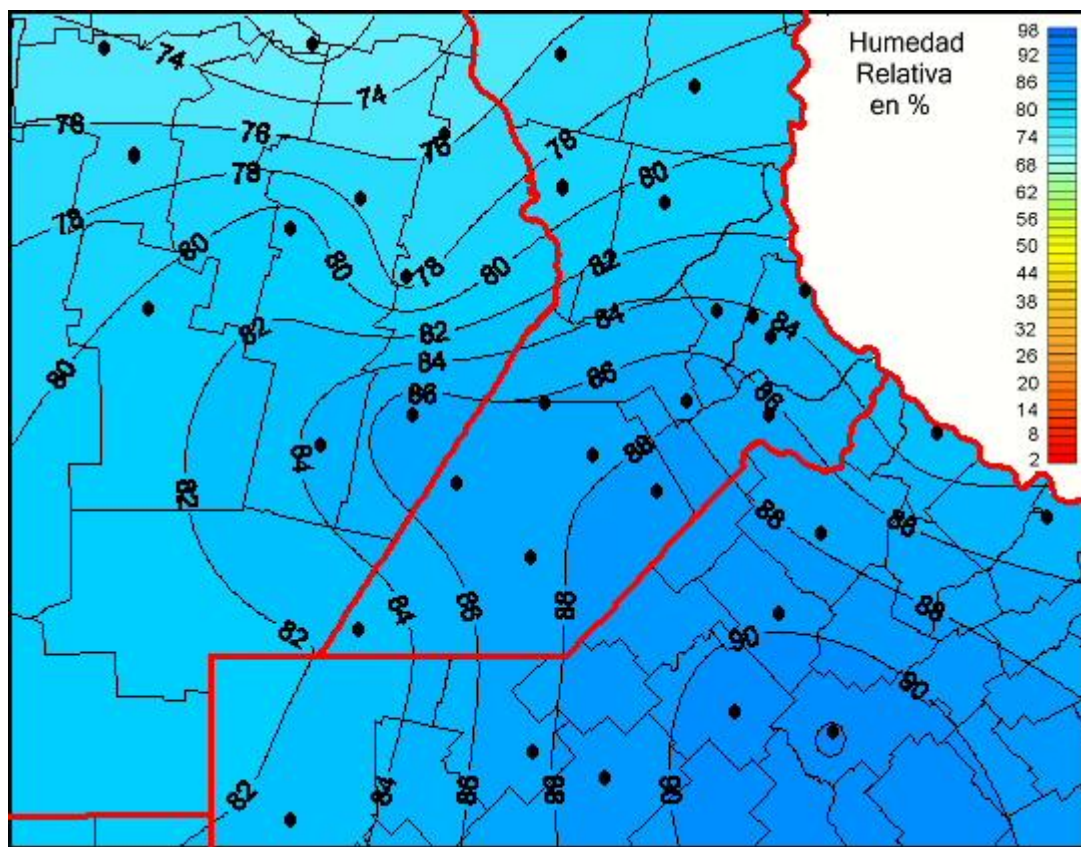

Humedad Relativa

Mapa de humedad relativa de las las últimas 24 horas.
(Desde las 8:00AM hasta las 8:00AM). Se actualiza a las 10:00hs.