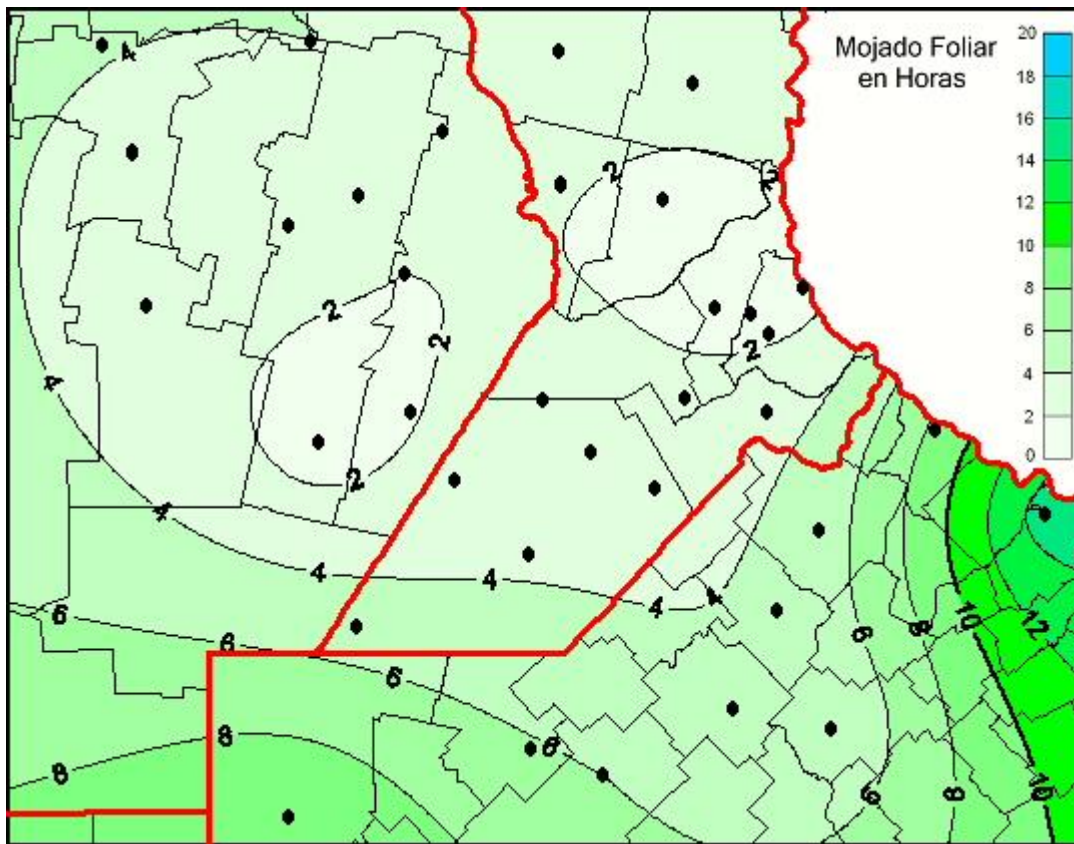

Humedad de Hoja

Mapa de humedad de hoja de las las últimas 24 horas.
(Desde las 8:00AM hasta las 8:00AM). Se actualiza a las 10:00hs.