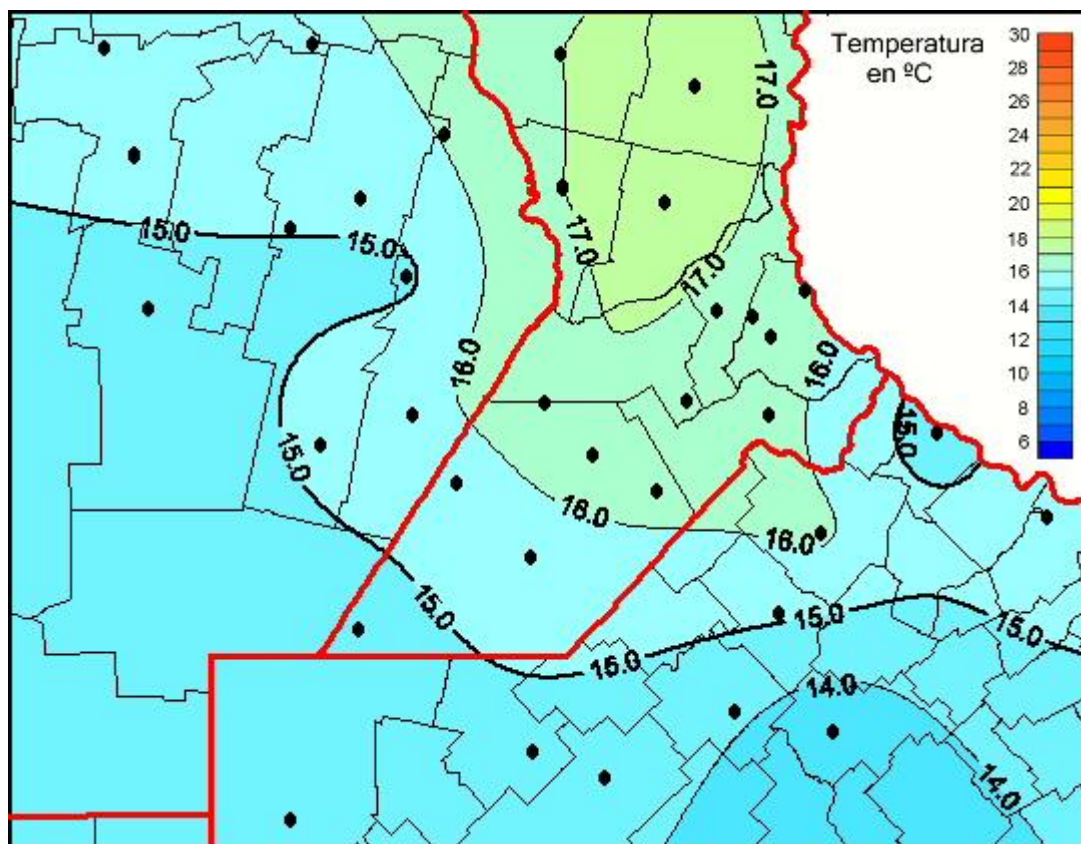

Temperaturas Medias

Mapa de temperaturas medias de las las últimas 24 horas.
(Desde las 8:00AM hasta las 8:00AM). Se actualiza a las 10:00hs.