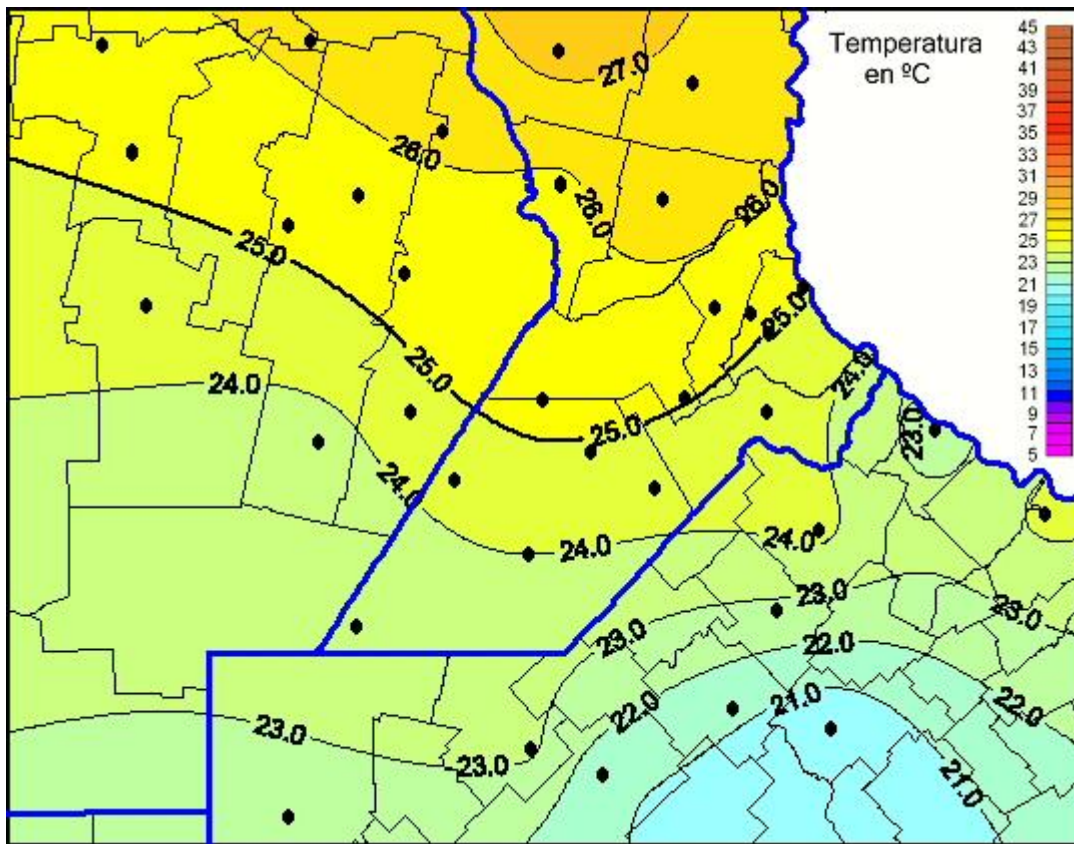

Temperaturas Máximas

Mapa de temperaturas máximas de las las últimas 24 horas.
(Desde las 8:00AM hasta las 8:00AM). Se actualiza a las 10:00hs.

BOLSA
DE COMERCIO
DE ROSARIO

 www.facebook.com/BCROficial

 twitter.com/bcrgrensa